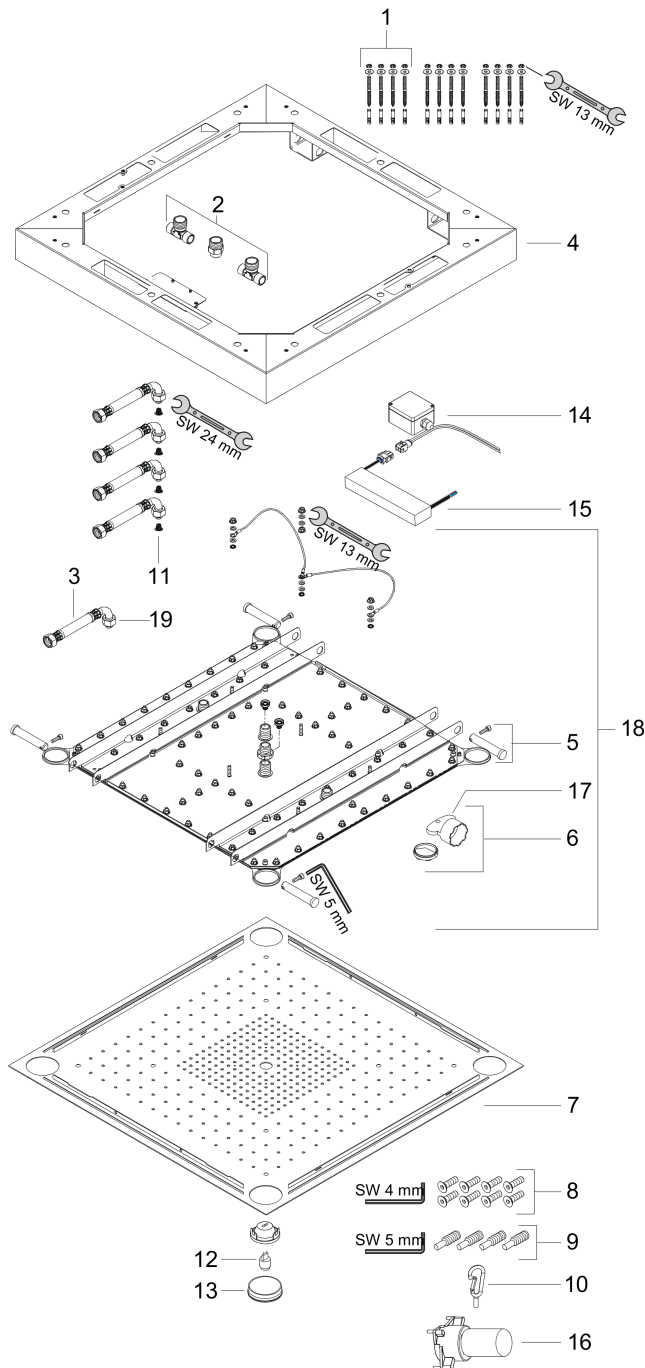

Axor ShowerCollection
Showerheaven 970x970 mm med lys
 Overflader : **stainless steel** Art.Nr.: **10623800**

Gennemløbsdiagram

Værdierne for forbruget blev målt praksisorienteret og med de tilsvarende armaturer (termostat/blander/indbygget ventil).

Axor ShowerCollection
Showerheaven 970x970 mm med lys
 Overflader : stainless steel Art.Nr.: 10623800

Sprængskitse

Konstruktionsår: >04/11

Axor ShowerCollection**Showerheaven 970x970 mm med lys**Overflader : **stainless steel** Art.Nr.: **10623800****Reservedelsliste**

Konstruktionsår: >04/11

Pos.	Beskrivelse	Art.Nr.	PC	PU
1	Befæstelsessæt	97722000	-	1
2	Tilslutningsnippel-sæt	95142000	-	1
3	Tilslutningsslange 800 mm G½ x G½	25963000	-	1
4	Montageramme	95143000	-	1
5	Befæstelsesdele	95146000	-	1
6	Strålerregulator laminar	95147000	-	1
7	Pynteplade	95397000	-	1
8	Skruesæt	95149000	-	1
9	Montagesæt	95150000	-	1
10	Karabinhage	95151000	-	1
11	Smudsfangsi	97973000	-	1
12	Lyskilde 12 V / 20 Watt	97729000	-	1
13	Lampeglas	95399000	-	1
14	Tilslutningsdåse	97721000	-	1
15	Transformator	97732000	-	1
16	Montagenøgle	98986000	-	1
17	Montagenøgle	95290000	-	1
18	Strålelegeme kpl.	95676000	-	1
19	O-ring 11x2	98127000	-	1
a	Halogenlamper	98451000	-	1