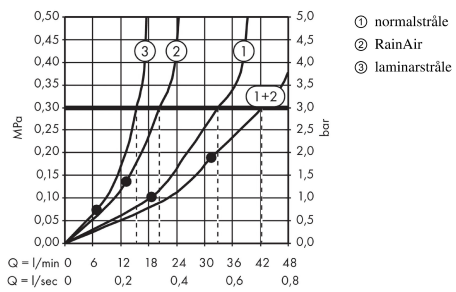

Axor ShowerCollection
Showerheaven 970x970 mm med lys
 Overflader : **stainless steel** Art.Nr.: **10623800**

Gennemløbsdiagram

Værdierne for forbruget blev målt praksisorienteret og med de tilsvarende armaturer (termostat/blander/indbygget ventil).

Axor ShowerCollection
Showerheaven 970x970 mm med lys
 Overflader : stainless steel Art.Nr.: 10623800

Sprængskitse

Konstruktionsår: >04/11

Axor ShowerCollection**Showerheaven 970x970 mm med lys**Overflader : **stainless steel** Art.Nr.: **10623800****Reservedelsliste**