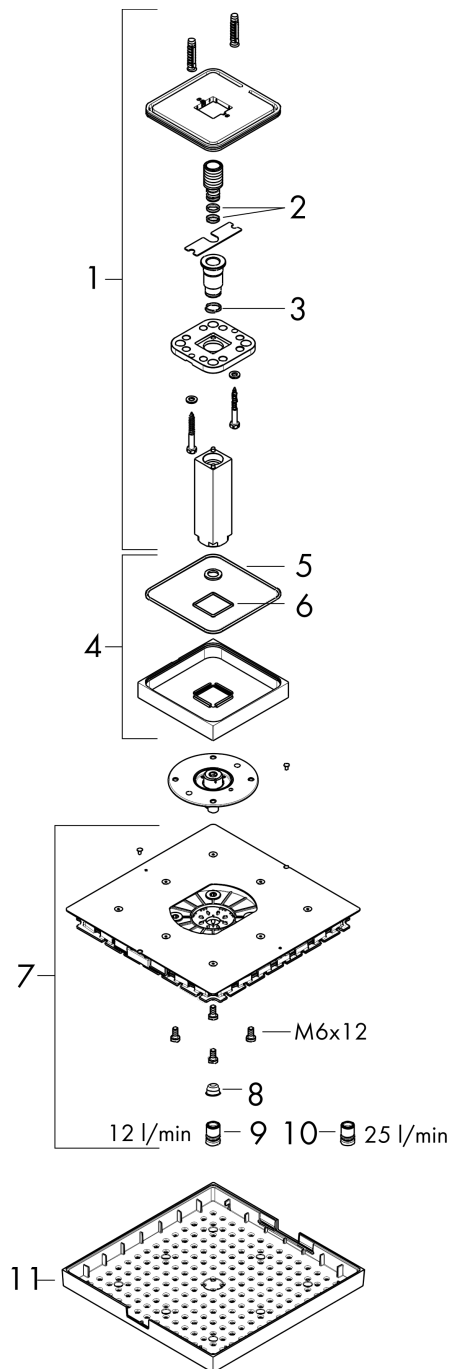

AXOR ShowerCollection
Hovedbruser 240/240 1jet med lofttilslutning
 Overflader : krom Art.Nr.: 10929000

Beskrivelse

Kendetegn

- bruserstørrelse: 240 x 240 mm
- stråletype: RainAir
- gennemstrømsmængde RainAir (ved 3 bar): 12 l/min
- gennemstrømsmængde kan øges til 25 l/min
- forkromet stråleskive
- materiale stråleskive: metal
- stråleskive kan tages af i forbindelse med rengøring
- metallofttilslutning
- lofttilslutningslængde: 102 mm
- montering: loft
- tilslutningsgevind G 1/2
- ACS 14 ACC NY 091, valide jusqu'au 25.04.2019
- WRAS 1711067

Teknologi

Produktbillede

Måltegning

AXOR ShowerCollection
Hovedbruser 240/240 1jet med lofttilslutning
 Overflader : krom Art.Nr.: 10929000

Gennemløbsdiagram

Værdierne for forbruget blev målt praksisorienteret og med de tilsvarende armaturer (termostat/blander/indbygget ventil).

AXOR ShowerCollection
Hovedbruser 240/240 1jet med lofttilslutning
Overflader : krom Art.Nr.: 10929000

Sprængskitse

Konstruktionsår: >11/11

AXOR ShowerCollection
Hovedbruser 240/240 1jet med lofttilslutning
 Overflader : krom Art.Nr.: 10929000

Reservedelsliste

Konstruktionsår: >11/11

Pos.	Beskrivelse	Art.Nr.	PC	PU
1	Bruserbøjning	95887000	20	1
2	O-ring 11x2	98127000	1	1
3	O-ring 14x2	98129000	1	1
4	Roset	95888000	15	1
5	O-ring 130x2,5	98408000	6	1
6	O-ring 36x2	98156000	1	1
7	Stråleskive kpl.	95889000	21	1
8	Si	97735000	1	1
9	Luftdyse	95802000	12	1
10	Luftdyse	93457000	10	1
11	Pynteplade	95890000	20	1