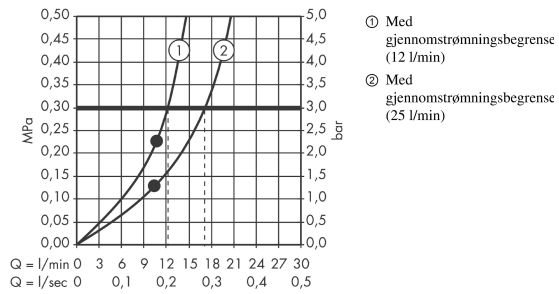

AXOR ShowerCollection
Hovedbruser 240/240 1jet med lofttilslutning
 Overflader : krom Art.Nr.: 10929000

Beskrivelse

Kendetegn

- bruserstørrelse: 240 x 240 mm
- stråletype: RainAir
- gennemstrømsmængde RainAir (ved 3 bar): 12 l/min
- gennemstrømsmængde kan øges til 25 l/min
- forkromet stråleskive
- materiale stråleskive: metal
- stråleskive kan tages af i forbindelse med rengøring
- metallofttilslutning
- lofttilslutningslængde: 102 mm
- montering: loft
- tilslutningsgevind G 1/2
- ACS 14 ACC NY 091, valide jusqu'au 25.04.2019
- WRAS 1711067

Teknologi

Produktbillede

Måltegning

AXOR ShowerCollection
Hovedbruser 240/240 1jet med lofttilslutning
 Overflader : krom Art.Nr.: 10929000

Gennemløbsdiagram

Værdierne for forbruget blev målt praksisorienteret og med de tilsvarende armaturer (termostat/blander/indbygget ventil).