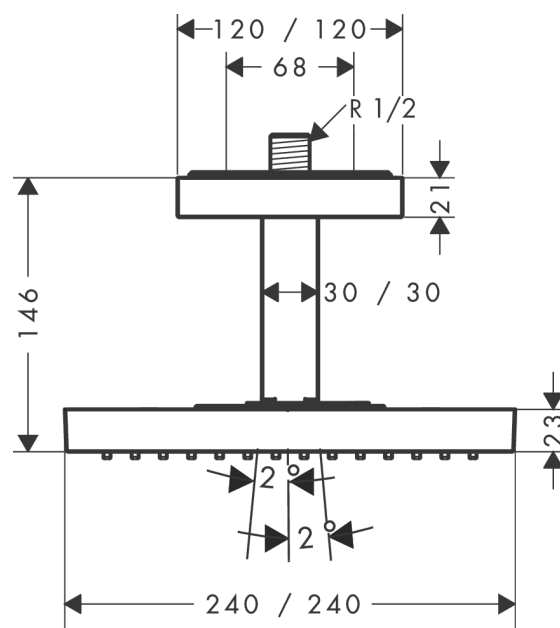

AXOR ShowerCollection
Hovedbruser 240/240 1jet med lofttilslutning
 Overflader : krom Art.Nr.: 10929000

Beskrivelse

Kendetegn

- bruserstørrelse: 240 x 240 mm
- stråletype: RainAir
- gennemstrømsmængde RainAir (ved 3 bar): 12 l/min
- gennemstrømsmængde kan øges til 25 l/min
- forkromet stråleskive
- materiale stråleskive: metal
- stråleskive kan tages af i forbindelse med rengøring
- metallofttilslutning
- lofttilslutningslængde: 102 mm
- montering: loft
- tilslutningsgevind G 1/2
- ACS 14 ACC NY 091, valide jusqu'au 25.04.2019
- WRAS 1711067

Teknologi

Produktbillede

Måltegning

AXOR ShowerCollection
Hovedbruser 240/240 1jet med lofttilslutning
 Overflader : krom Art.Nr.: 10929000

Gennemløbsdiagram

Værdierne for forbruget blev målt praksisorienteret og med de tilsvarende armaturer (termostat/blander/indbygget ventil).

AXOR ShowerCollection
Hovedbruser 240/240 1jet med lofttilslutning
Overflader : krom Art.Nr.: 10929000

Sprængskitse

Konstruktionsår: >11/11

AXOR ShowerCollection
Hovedbruser 240/240 1jet med lofttilslutning
 Overflader : krom Art.Nr.: 10929000

Reservedelsliste

Konstruktionsår: >11/11

Pos.	Beskrivelse	Art.Nr.	PC	PU
1	Bruserbøjning	95887000	20	1
2	O-ring 11x2	98127000	1	1
3	O-ring 14x2	98129000	1	1
4	Roset	95888000	15	1
5	O-ring 130x2,5	98408000	6	1
6	O-ring 36x2	98156000	1	1
7	Stråleskive kpl.	95889000	21	1
8	Si	97735000	1	1
9	Luftdyse	95802000	12	1
10	Luftdyse	93457000	10	1
11	Pynteplade	95890000	20	1