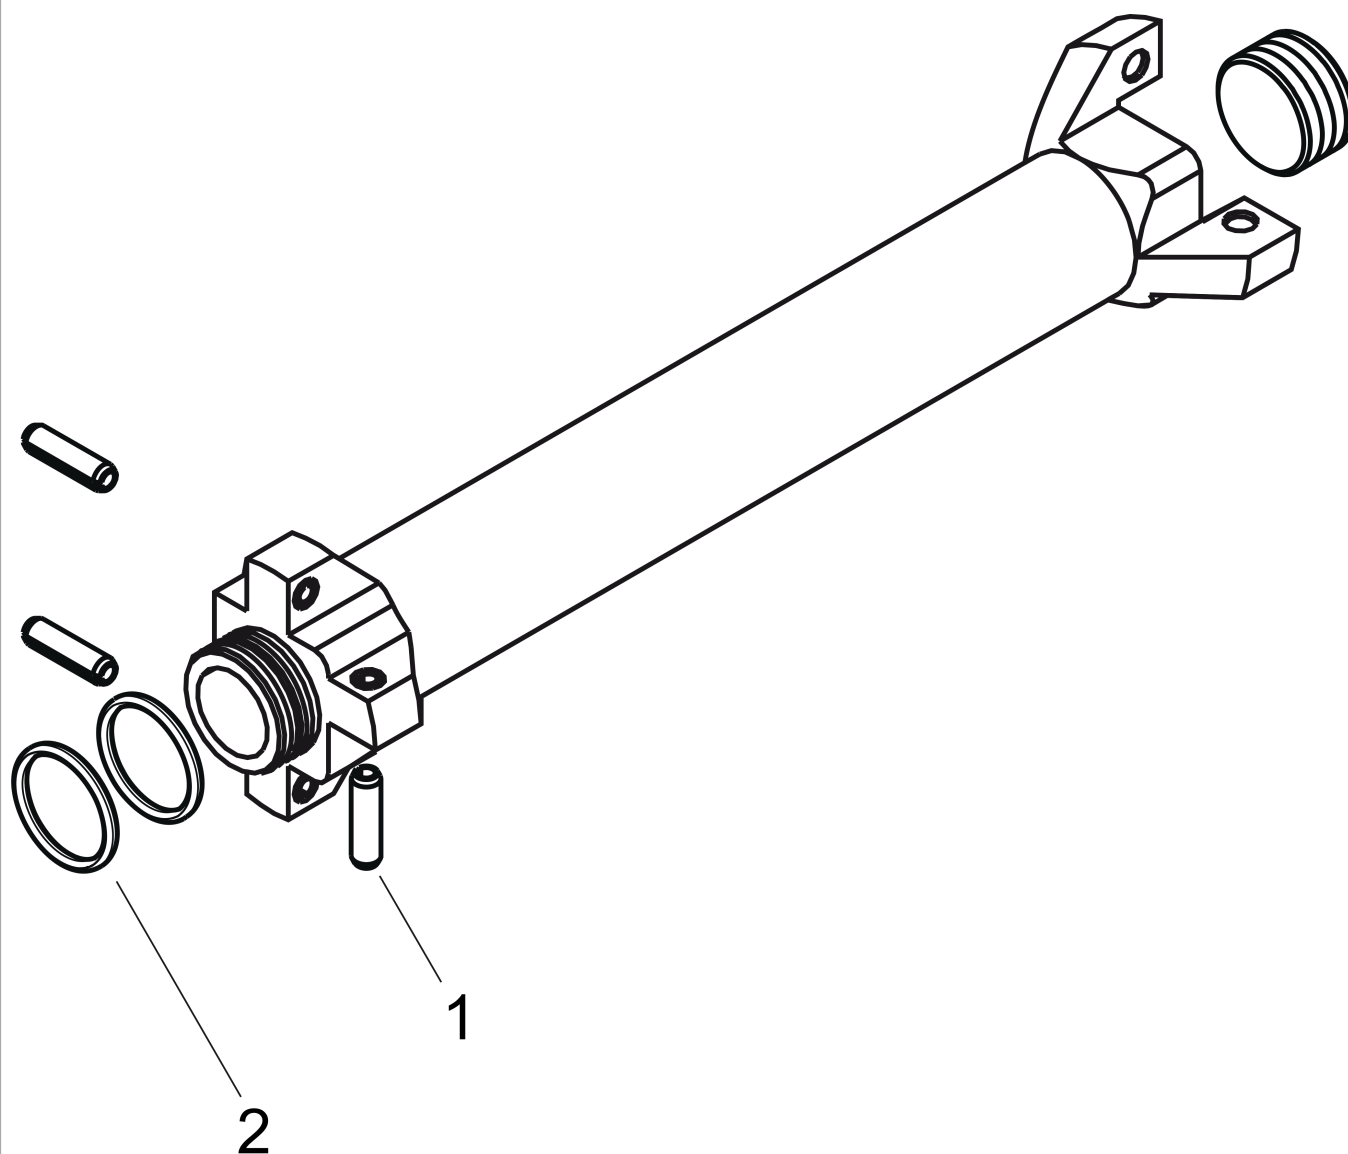

AXOR ShowerSolutions
Indbygningsdel/vandføring til hylde 240/120
Overflader : ikke defineret Art.Nr.: 40878180

Beskrivelse

Kendetegn

- fungerer i direkte forbindelse som vandføring hhv. montering med præcise mål i forbindelse med: færdigsæt # 40873000
- ACS 16 ACC LY 346, valide jusqu'au 06.01.2021

Produktbillede

Måltegning

AXOR ShowerSolutions
Indbygningsdel/vandføring til hylde 240/120
 Overflader : ikke defineret Art.Nr.: 40878180

Monteringseksempel

AXOR ShowerSolutions
Indbygningsdel/vandføring til hylde 240/120
Overflader : ikke defineret Art.Nr.: 40878180

Sprængskitse

Konstruktionsår: >01/09

AXOR ShowerSolutions
Indbygningsdel/vandføring til hylde 240/120
 Overflader : ikke defineret Art.Nr.: 40878180

Reservedelsliste

Konstruktionsår: >01/09

Pos.	Beskrivelse	Art.Nr.	PC	PU
1	Stift	95334000	5	1
2	O-ring 23x2,5	98183000	1	1