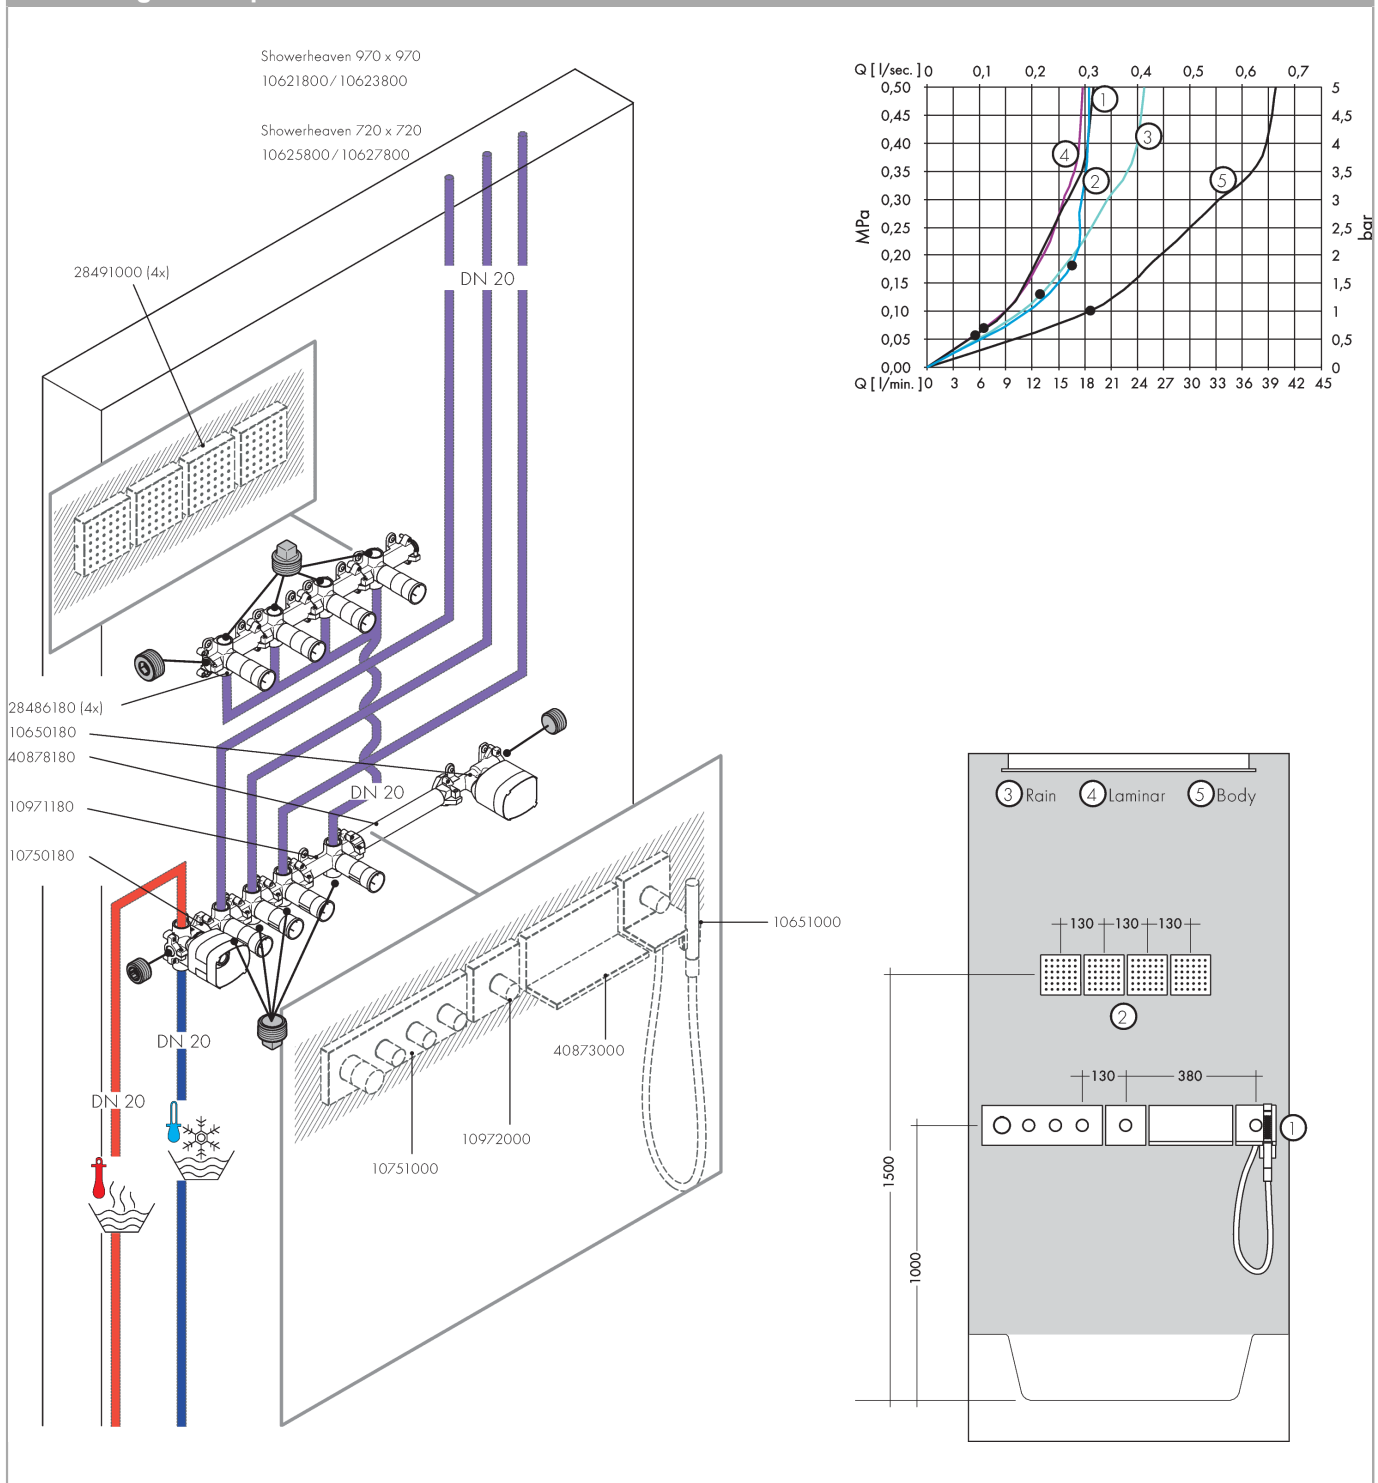

AXOR ShowerSolutions
Indbygningsdel/vandføring til hylde 240/120
Overflader : ikke defineret Art.Nr.: 40878180

Beskrivelse

Kendetegn

- fungerer i direkte forbindelse som vandføring hhv. montering med præcise mål i forbindelse med: færdigsæt # 40873000
- ACS 16 ACC LY 346, valide jusqu'au 06.01.2021

Produktbillede

Måltegning

AXOR ShowerSolutions
Indbygningsdel/vandføring til hylde 240/120
 Overflader : ikke defineret Art.Nr.: 40878180

Monteringseksempel

AXOR ShowerSolutions
Indbygningsdel/vandføring til hylde 240/120
Overflader : ikke defineret Art.Nr.: 40878180

Sprængskitse

Konstruktionsår: >01/09

AXOR ShowerSolutions
Indbygningsdel/vandføring til hylde 240/120
 Overflader : ikke defineret Art.Nr.: 40878180

Reservedelsliste

Konstruktionsår: >01/09

Pos.	Beskrivelse	Art.Nr.	PC	PU
1	Stift	95334000	5	1
2	O-ring 23x2,5	98183000	1	1