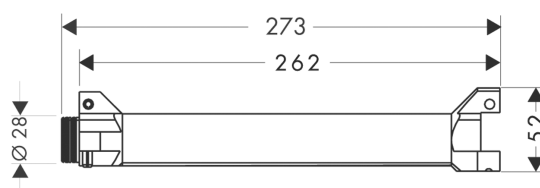

AXOR ShowerSolutions
Indbygningsdel/vandføring til hylde 240/120
Overflader : ikke defineret Art.Nr.: 40878180

Beskrivelse

Kendetegn

- fungerer i direkte forbindelse som vandføring hhv. montering med præcise mål i forbindelse med: færdigsæt # 40873000
- ACS 16 ACC LY 346, valide jusqu'au 06.01.2021

Produktbillede

Måltegning

AXOR ShowerSolutions
Indbygningsdel/vandføring til hylde 240/120
 Overflader : ikke defineret Art.Nr.: 40878180

Monteringseksempel

AXOR ShowerSolutions
Indbygningsdel/vandføring til hylde 240/120
Overflader : ikke defineret Art.Nr.: 40878180

Sprængskitse

Konstruktionsår: >01/09

AXOR ShowerSolutions
Indbygningsdel/vandføring til hylde 240/120
 Overflader : ikke defineret Art.Nr.: 40878180

Reservedelsliste

Konstruktionsår: >01/09

Pos.	Beskrivelse	Art.Nr.	PC	PU
1	Stift	95334000	5	1
2	O-ring 23x2,5	98183000	1	1