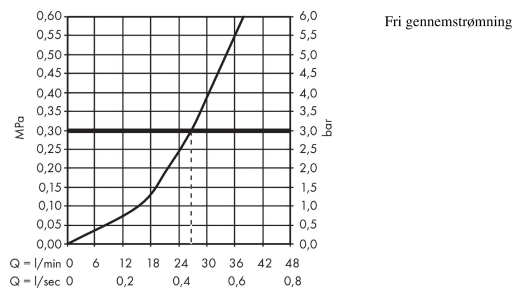

ShowerSelect

Termostatarmatur til indbygning med afspærring til 1 udtag

Overflader : krom Art.Nr.: 15762000

Gennemløbsdiagram