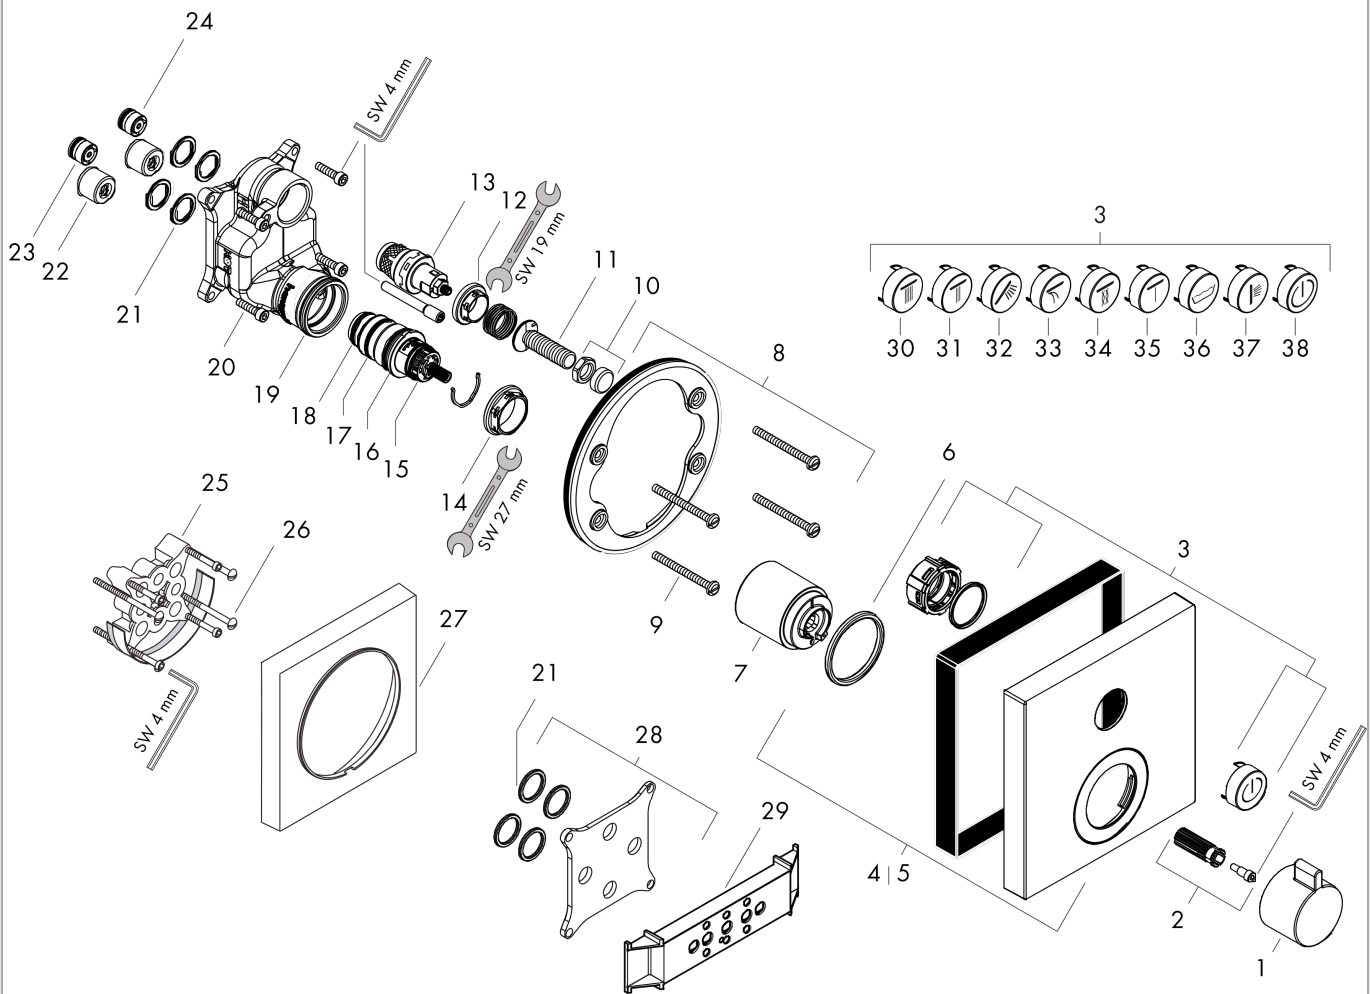

Sprængskitse

Konstruktionsår: >03/15

ShowerSelect

Termostatarmatur til indbygning med afspærring til 1 udtag

Overflader : krom Art.Nr.: 15762000

Reservedelsliste

Konstruktionsår: >03/15

Pos.	Beskrivelse	Art.Nr.	PC	PU
1	Termostatgreb	92215000	11	1
2	Snapindsats med skrue	95843000	3	1
3	Symbol-sæt	92218000	12	1
4	Roset 155 / 155 mm	92234000	15	1
5	Roset til forbyttede tilslutninger	92392000	13	1
6	O-ring 44x4	98471000	3	1
7	Hylster	92216000	8	1
8	Rosetbærer	98793000	9	1
9	Bærerskruesæt	96454000	3	1
10	Møtrik og kappe	92696000	5	1
11	Select-adapter	92219000	2	1
12	Møtrik	98368000	4	1
13	Afspærringsventil (AVP)	95758000	14	1
14	Møtrik	98913000	6	1
15	Temperatur reguleringsenhed	98282000	14	1
16	O-ring 25x2,5	92146000	1	1
17	O-ring 25x1,5	98146000	1	1
18	O-ring 20x1,5	98197000	1	1
19	O-ring 36x2	98156000	1	1
20	Skruesæt	96525000	3	1
21	O-ring 16x2	98133000	1	1
22	Lyddæmper	94073000	7	1
23	Kontraventil (trykfast op til 2 MPa)	92594000	5	1
24	Kontraventil	97980000	8	1
25	Forlænger 25 mm	13595000	98	1
26	Bærerskruesæt	97747000	1	1
27	Forlænger 22 mm	13593000	98	1
28	Kompensatorsæt 1°	95521000	16	1
29	montering støtte	92540000	98	1
30	Symbol Hovedbruser Rain stor	93571880	3	1
31	Symbol Hovedbruser Rain lille	93572880	3	1
32	Symbol Håndbruser	93573880	3	1
33	Symbol Svalestråle	93574880	3	1
34	Symbol Whirl	93575880	3	1
35	Symbol Mono	93576880	3	1
36	Symbol Kar	93577880	3	1
37	Symbol Sidebruser	93578880	3	1
38	Symbol ON/OFF	93579880	3	1
a	Indbygningsdel	01800180	98	1
b	Roset 170 / 170 mm	92637000	18	1
c	Afspærringsventil (speciel)	92361000	14	1