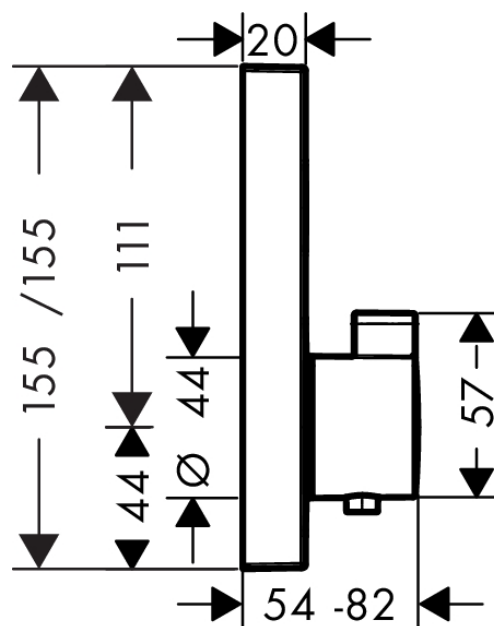

Måltegning