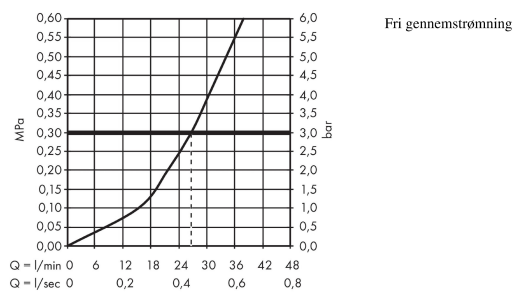

Produktbillede

Måltegning

ShowerSelect S
ShowerSelect S termostat med afspærring
Overflader : krom Art.Nr.: 15744000

Gennemløbsdiagram

ShowerSelect S
ShowerSelect S termostat med afspærring
Overflader : krom Art.Nr.: 15744000