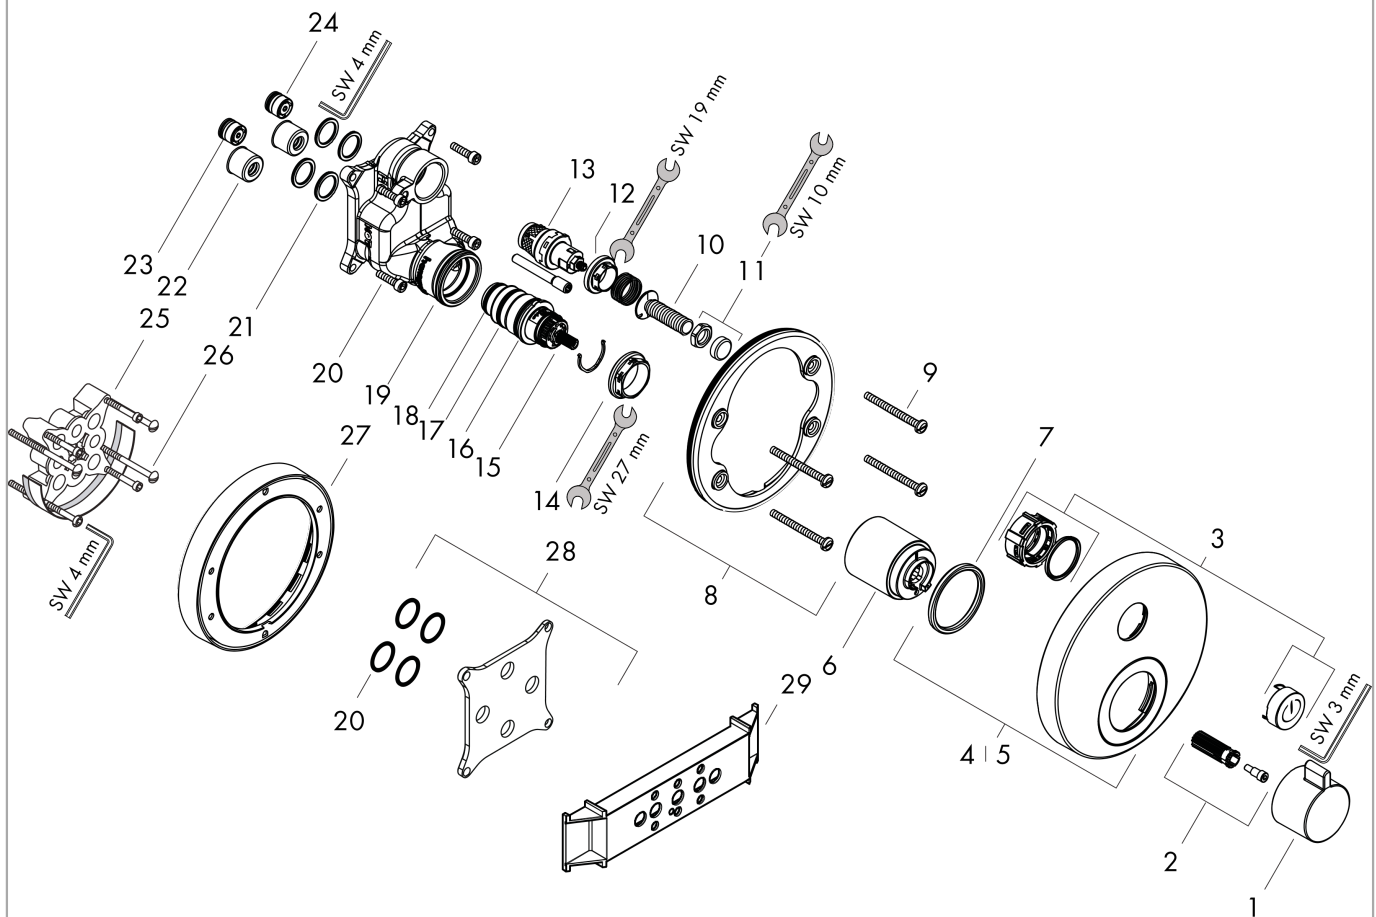

ShowerSelect S
ShowerSelect S termostat med afspærring
 Overflader : krom Art.Nr.: 15744000

Beskrivelse

Kendetegn

- 1 udtag
- Select-knap til at åbne/lukke for 1 udtag
- termostatkartusche, start-/stop-ventil
- sikkerhedsspærre ved 40°C
- mulighed for temperaturbegrænsning
- gennemstrømsmængde håndbruser tilslutning ved 3 bar: 26 l/min
- inklusive: greb, hylster, roset, funktionsblok, knap
- Monteres med iBox universal 01810180
- PA-IX 28413/IC
- ETA VA 1.43/20477
- ACS 13 ACC LY 756, valide jusqu'au 05.11.2018
- Kiwa UK 1405706
- WRAS 1503309
- SINTEF 3153

Sprængskitse

Konstruktionsår: >03/15

ShowerSelect S
ShowerSelect S termostat med afspærring
 Overflader : krom Art.Nr.: 15744000

Reservedelsliste

Konstruktionsår: >03/15

Pos.	Beskrivelse	Art.Nr.	PC	PU
1	Termostatgreb	92215000	-	1
2	Snapindsats med skrue	95843000	-	1
3	Symbol-sæt	92218000	-	1
4	Roset Ø 150 mm	92272000	-	1
5	Roset til forbyttede tilslutninger	92390000	-	1
6	Hylster	92216000	-	1
7	O-ring 44x4	98471000	-	1
8	Rosetbærer	98793000	-	1
9	Bærerskruesæt	96454000	-	1
10	Select-adapter	92219000	-	1
11	Møtrik og kappe	92696000	-	1
12	Møtrik	98368000	-	1
13	Afspærringsventil (AVP)	95758000	-	1
14	Møtrik	98913000	-	1
15	Temperatur reguleringsenhed	98282000	-	1
16	O-ring 25x2,5	92146000	-	1
17	O-ring 25x1,5	98146000	-	1
18	O-ring 20x1,5	98197000	-	1
19	O-ring 36x2	98156000	-	1
20	Skruesæt	96525000	-	1
21	O-ring 16x2	98133000	-	1
22	Lyddæmper	94073000	-	1
23	Kontraventil (trykfast op til 2 MPa)	92594000	-	1
24	Kontraventil	97980000	-	1
25	Forlænger 25 mm	13595000	-	1
26	Bærerskruesæt	97747000	-	1
27	Forlænger 22 mm (Ø 150 mm)	13597000	-	1
28	Kompensatorsæt 1°	95521000	-	1
29	montering støtte	92540000	-	1
a	Indbygningsdel	01800180	-	1
b	Bremsekive	92498000	-	1
c	Afspærringsventil (speciel)	92361000	-	1