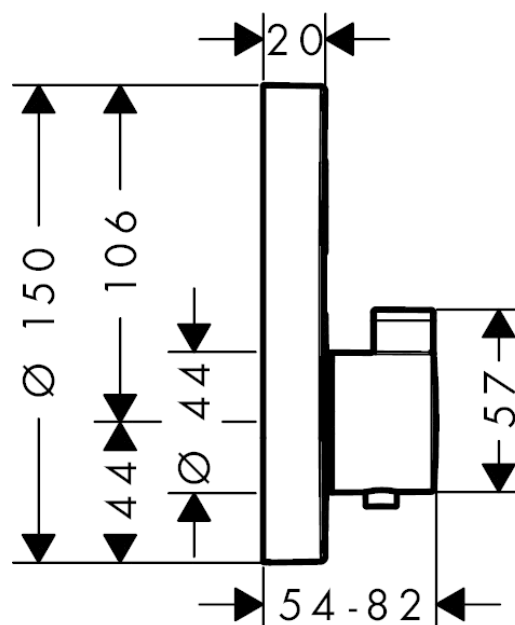

Måltegning