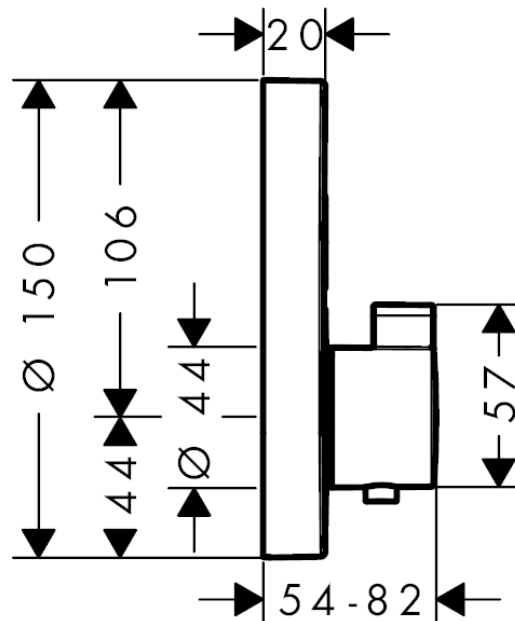

Måltegning