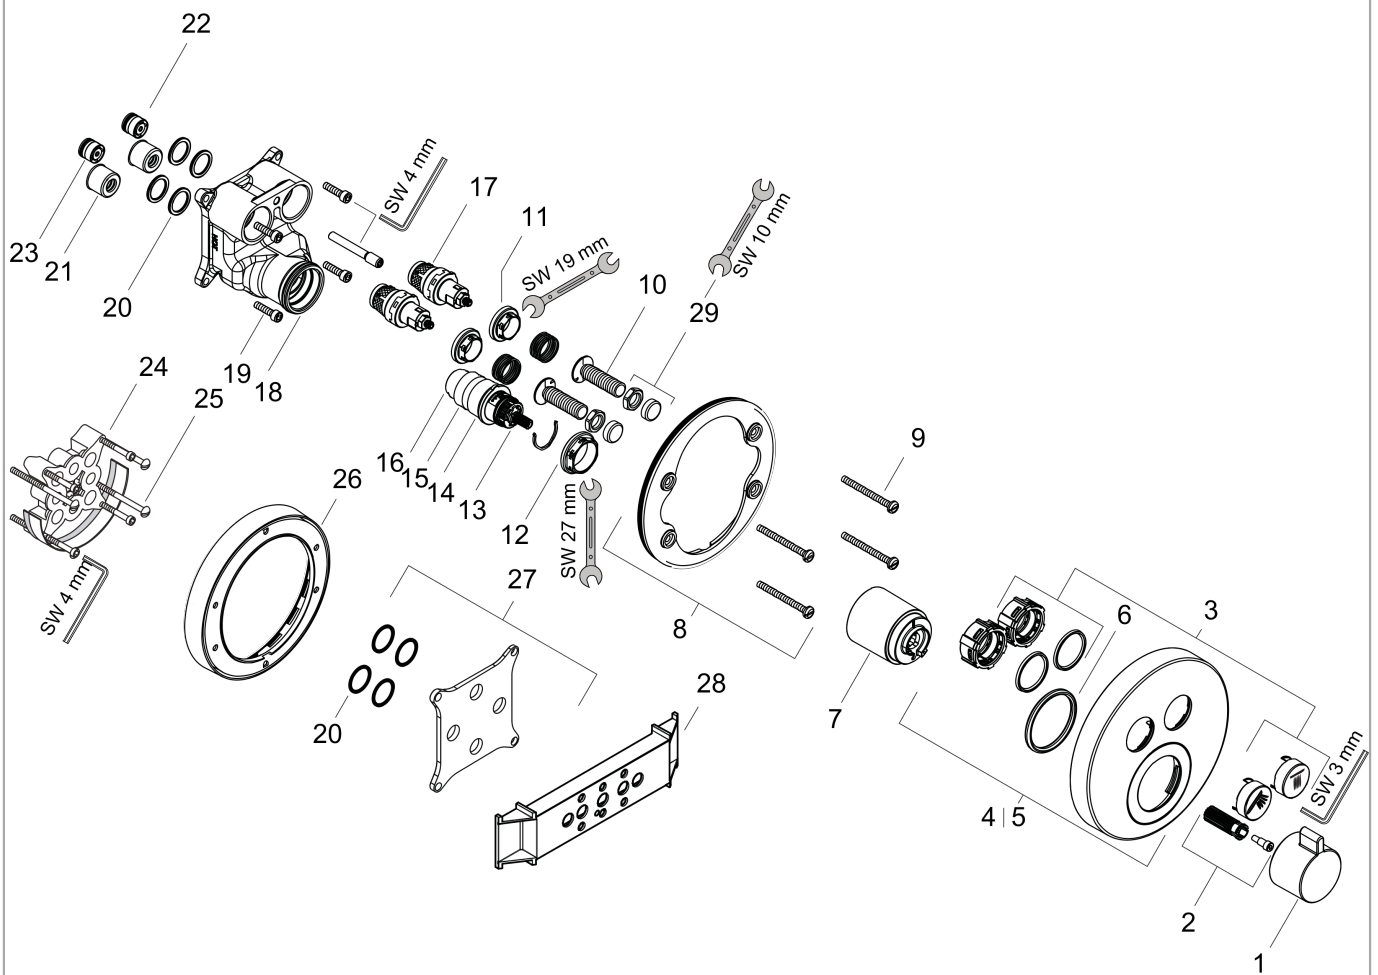

## Produktbillede

## Måltegning

**ShowerSelect S**  
**ShowerSelect termostat med 2 udtag**  
Overflader : krom Art.Nr.: 15743000

## Gennemløbsdiagram

**ShowerSelect S**  
**ShowerSelect termostat med 2 udtag**  
Overflader : krom Art.Nr.: 15743000

## Sprængskitse

Konstruktionsår: >03/15

**ShowerSelect S**  
**ShowerSelect termostat med 2 udtag**  
 Overflader : krom Art.Nr.: 15743000

**Reservedelsliste**

Konstruktionsår: >03/15

Pos.	Beskrivelse	Art.Nr.	PC	PU
1	Termostatgreb	92215000	-	1
2	Snapindsats med skrue	95843000	-	1
3	Symbol-sæt	92218000	-	1
4	Roset Ø 150 mm	92325000	-	1
5	Roset til forbyttede tilslutninger	92391000	-	1
6	O-ring 44x4	98471000	-	1
7	Hylster	92216000	-	1
8	Rosetbærer	98793000	-	1
9	Bærerskruesæt	96454000	-	1
10	Select-adapter	92219000	-	1
11	Møtrik	98368000	-	1
12	Møtrik	98913000	-	1
13	Temperatur reguleringsenhed	98282000	-	1
14	O-ring 25x2,5	92146000	-	1
15	O-ring 25x1,5	98146000	-	1
16	O-ring 20x1,5	98197000	-	1
17	Afspærringsventil (AVP)	95758000	-	1
18	O-ring 36x2	98156000	-	1
19	Skruesæt	96525000	-	1
20	O-ring 16x2	98133000	-	1
21	Lyddæmper	94073000	-	1
22	Kontraventil	97980000	-	1
23	Kontraventil (trykfast op til 2 MPa)	92594000	-	1
24	Forlænger 25 mm	13595000	-	1
25	Bærerskruesæt	97747000	-	1
26	Forlænger 22 mm (Ø 150 mm)	13597000	-	1
27	Kompensatorsæt 1°	95521000	-	1
28	montering støtte	92540000	-	1
29	Møtrik og kappe	92696000	-	1
a	Indbygningsdel	01800180	-	1
b	Bremsekive	92498000	-	1
c	Afspærringsventil (speciel)	92361000	-	1