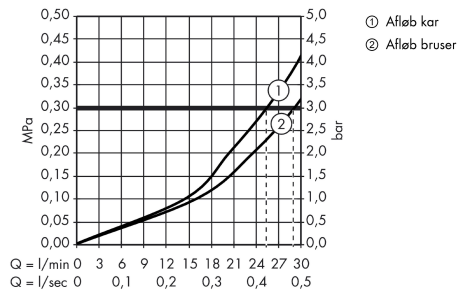

Ecostat E

Ecostat E termostatarmatur med afspærring og omskifter

Overflader : krom Art.Nr.: 15708000

Gennemløbsdiagram