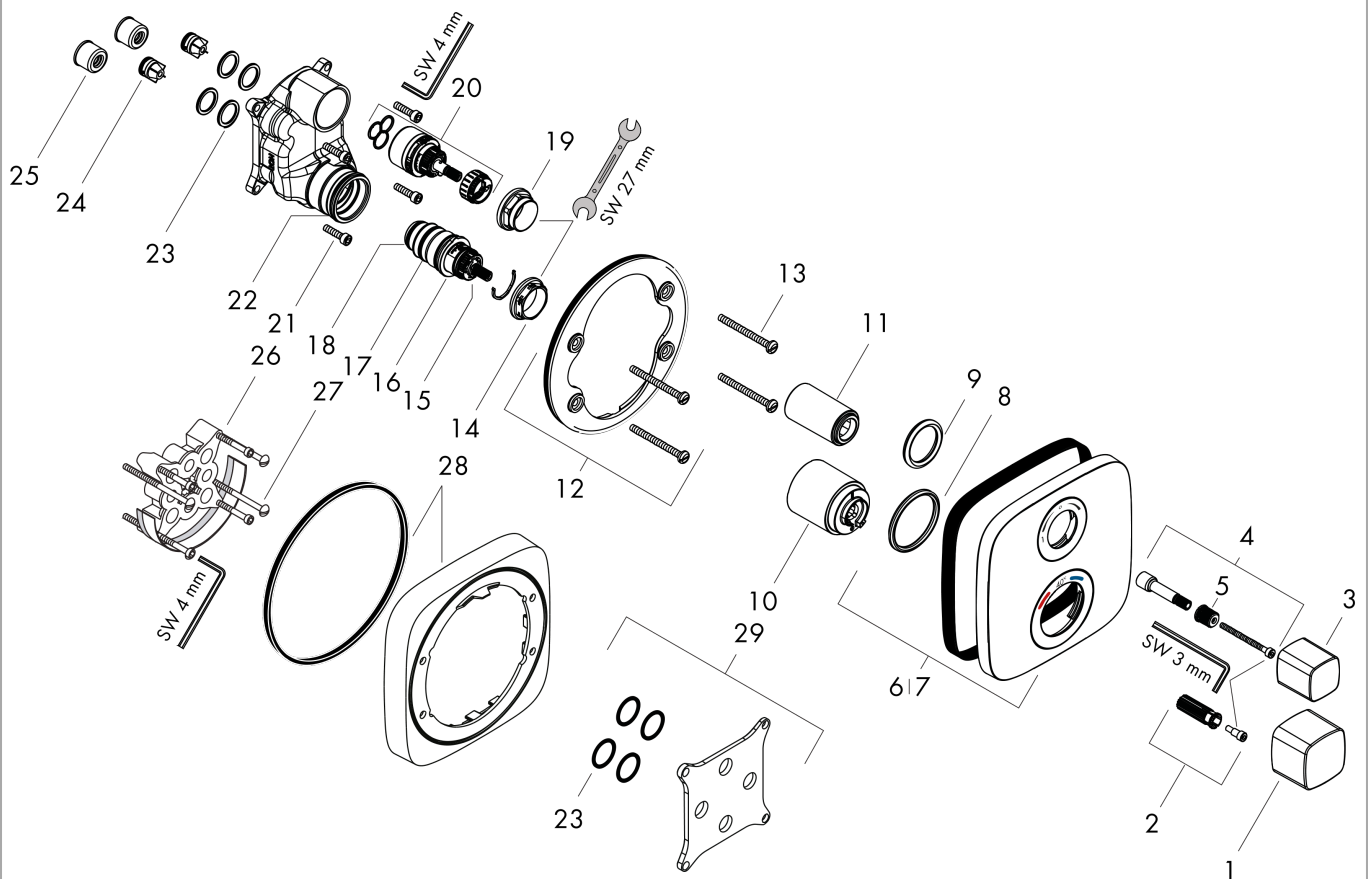

Ecostat E

Ecostat E termostatarmatur med afspærring og omskifter

Overflader : krom Art.Nr.: 15708000

Beskrivelse

Kendetegn

- 2 udtag
- termostatkartusche, af-/omskifterventil
- sikkerhedsspærre ved 40°C
- mulighed for temperaturbegrænsning
- gennemstrømsmængde: 26 l/min
- inklusive: greb, hylster, funktionsblok, roset, afspærrings- og omskifterventil
- Monteres med iBox universal 01810180
- PA-IX 28385/IBB
- ETA VA 1.43/20594
- ACS 13 ACC LY 756, valide jusqu'au 05.11.2018
- Kiwa UK 1503706
- SINTEF 3088

Ecostat E termostatarmatur med afspærring og omskifter

Overflader : krom Art.Nr.: 15708000

Gennemløbsdiagram

Ecostat E

Ecostat E termostatarmatur med afspærring og omskifter

Overflader : krom Art.Nr.: 15708000

Sprængskitse

Konstruktionsår: >05/14

Ecostat E**Ecostat E termostatarmatur med afspærring og omskifter**

Overflader : krom Art.Nr.: 15708000

**Reservedelsliste**

Konstruktionsår: >05/14

Pos.	Beskrivelse	Art.Nr.	PC	PU
1	Termostatgreb	92273000	-	1
2	Snapindsats med skrue	95843000	-	1
3	Grebe	92280000	-	1
4	Grebeadapter	95252000	-	1
5	Snapindsats med skrue	98932000	-	1
6	Roset 155 / 155 mm	92279000	-	1
7	Roset til forbyttede tilslutninger	92564000	-	1
8	O-ring 44x4	98471000	-	1
9	O-ring 30x5	98153000	-	1
10	Hylster	92216000	-	1
11	Hylster	95253000	-	1
12	Rosetbærer	98793000	-	1
13	Bærerskruesæt	96454000	-	1
14	Møtrik	98913000	-	1
15	Temperatur reguleringsenhed	98282000	-	1
16	O-ring 25x2,5	92146000	-	1
17	O-ring 25x1,5	98146000	-	1
18	O-ring 20x1,5	98197000	-	1
19	Møtrik	95255000	-	1
20	Afspærringsventil inkl. omskifter	98283000	-	1
21	Skruesæt	96525000	-	1
22	O-ring 36x2	98156000	-	1
23	O-ring 16x2	98133000	-	1
24	Lyddæmper	94073000	-	1
25	Kontraventil-sæt DW 15	97350000	-	1
26	Forlænger 25 mm	13595000	-	1
27	Bærerskruesæt	97747000	-	1
28	Forlænger 22 mm	15597000	-	1
29	Kompensatorsæt 1°	95521000	-	1
a	Indbygningsdel	01800180	-	1