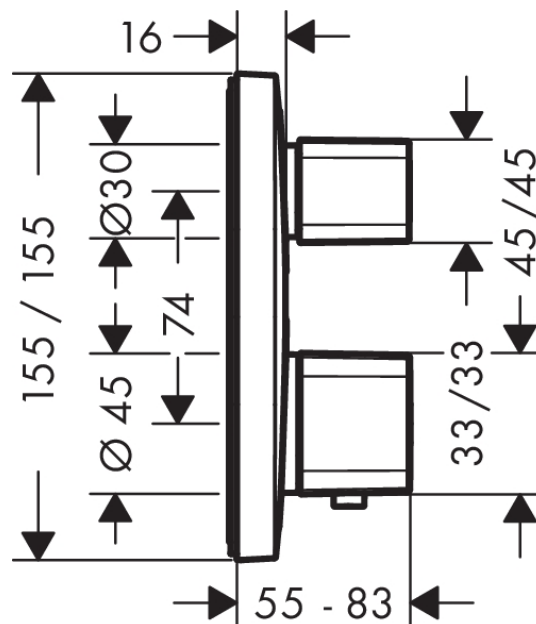

Måltegning