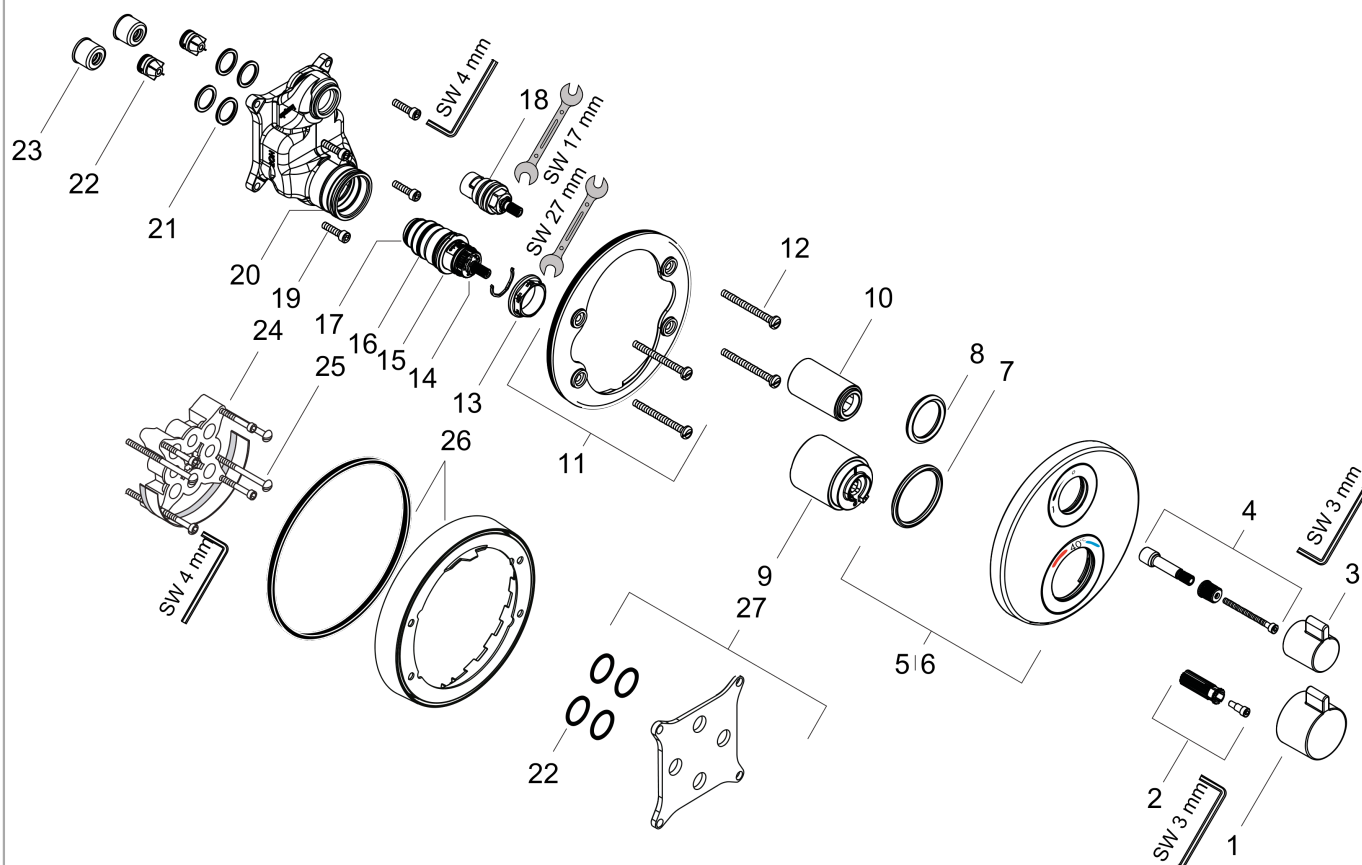

## Måltegning

### Gennemløbsdiagram

**Ecostat S**  
**Ecostat S termostatarmatur med afspærring**  
 Overflader : krom Art.Nr.: 15757000

## Sprængskitse

Konstruktionsår: >05/14

**Ecostat S****Ecostat S termostatarmatur med afspærring**

Overflader : krom Art.Nr.: 15757000

**Reservedelsliste**

Konstruktionsår: &gt;05/14

Pos.	Beskrivelse	Art.Nr.	PC	PU
1	Termostatgreb	92215000	-	1
2	Snapindsats med skrue	95843000	-	1
3	Greb	92281000	-	1
4	Grebadapter	95252000	-	1
5	Roset Ø 150 mm	92282000	-	1
6	Roset til forbyttede tilslutninger	92389000	-	1
7	O-ring 44x4	98471000	-	1
8	O-ring 30x5	98153000	-	1
9	Hylster	92216000	-	1
10	Hylster	96446000	-	1
11	Rosetbærer	98793000	-	1
12	Bærerskruesæt	96454000	-	1
13	Møtrik	98913000	-	1
14	Temperatur reguleringsenhed	98282000	-	1
15	O-ring 25x2,5	92146000	-	1
16	O-ring 25x1,5	98146000	-	1
17	O-ring 20x1,5	98197000	-	1
18	Afspærringsventil højre lukkende	94009000	-	1
19	Skruesæt	96525000	-	1
20	O-ring 36x2	98156000	-	1
21	O-ring 16x2	98133000	-	1
22	Kontraventil-sæt DW 15	97350000	-	1
23	Lyddæmper	94073000	-	1
24	Forlænger 25 mm	13595000	-	1
25	Bærerskruesæt	97747000	-	1
26	Forlænger 22 mm (Ø 150 mm)	13597000	-	1
27	Kompensatorsæt 1°	95521000	-	1
a	Greb	92280000	-	1
b	Indbygningsdel	01800180	-	1