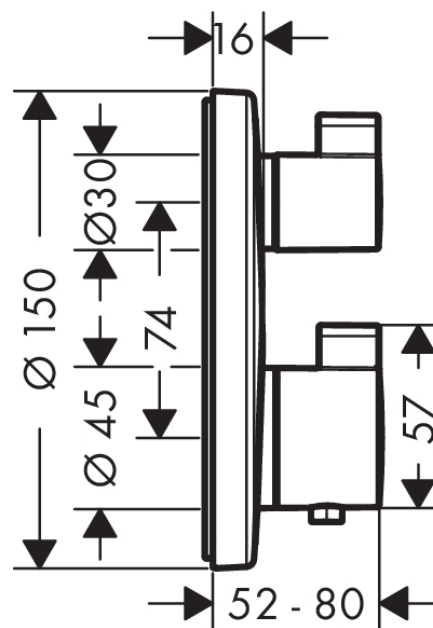

### Kendetegn

- 1 udtag
- termostatkartusche, keramisk ventil 90°
- sikkerhedsspærre ved 40°C
- mulighed for temperaturbegrænsning
- gennemstrømsmængde: 26 l/min
- inklusive: greb, hylster, funktionsblok, roset, stopventil
- Monteres med iBox universal 01810180
- PA-IX 28384/IB
- ETA VA 1.43/20594
- ACS 13 ACC LY 756, valide jusqu'au 05.11.2018
- Kiwa UK 1503702
- SINTEF 3088

## Produktbillede

## Måltegning