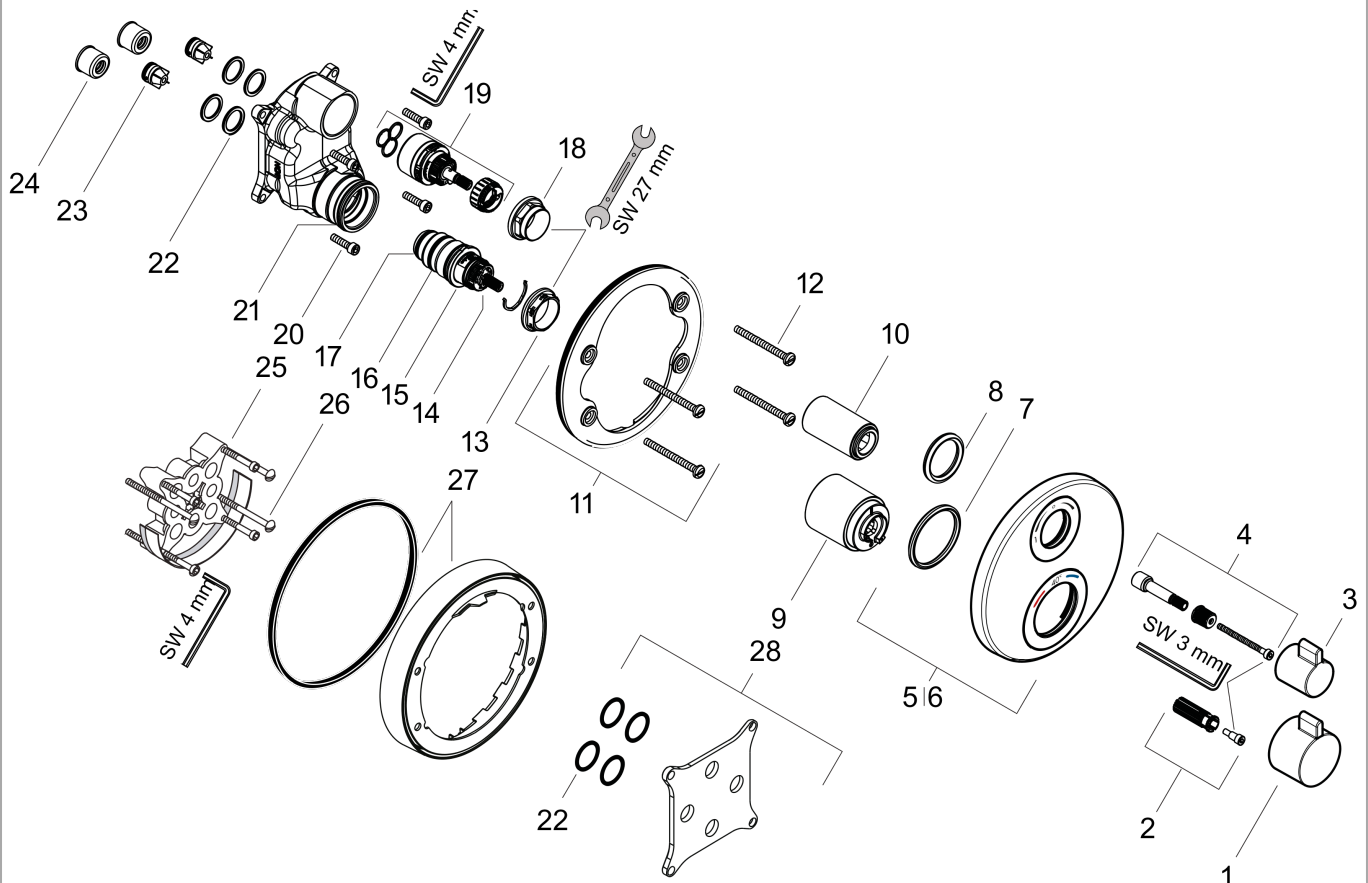

#### Kendetegn

- 2 udtag
- termostatkartusche, af-/omskifterventil
- sikkerhedsspærrer ved 40°C
- mulighed for temperaturbegrænsning
- gennemstrømsmængde: 26 l/min
- inklusive: greb, hylster, funktionsblok, roset, afspærrings- og omskifterventil
- Monteres med iBox universal 01810180
- PA-IX 28385/IBB
- ETA VA 1.43/20594
- ACS 13 ACC LY 756, valide jusqu'au 05.11.2018
- Kiwa UK 1503706
- SINTEF 3088

### Måltegning

### Gennemløbsdiagram

### Sprængskitse

Konstruktionsår: >05/14

**Ecostat S**
**Ecostat S termostatarmatur med afspærring og omskifter**

Overflader : krom Art.Nr.: 15758000

**Reservedelsliste**

Konstruktionsår: &gt;05/14

Pos.	Beskrivelse	Art.Nr.	PC	PU
1	Termostatgreb	92215000	-	1
2	Snapindsats med skrue	95843000	-	1
3	Grebe	92281000	-	1
4	Grebeadapter	95252000	-	1
5	Roset Ø 150 mm	92283000	-	1
6	Roset til forbyttede tilslutninger	92563000	-	1
7	O-ring 44x4	98471000	-	1
8	O-ring 30x5	98153000	-	1
9	Hylster	92216000	-	1
10	Hylster	95253000	-	1
11	Rosetbærer	98793000	-	1
12	Bærerskruesæt	96454000	-	1
13	Møtrik	98913000	-	1
14	Temperatur reguleringsenhed	98282000	-	1
15	O-ring 25x2,5	92146000	-	1
16	O-ring 25x1,5	98146000	-	1
17	O-ring 20x1,5	98197000	-	1
18	Møtrik	95255000	-	1
19	Afspærringsventil inkl. omskifter	98283000	-	1
20	Skruesæt	96525000	-	1
21	O-ring 36x2	98156000	-	1
22	O-ring 16x2	98133000	-	1
23	Kontraventil-sæt DW 15	97350000	-	1
24	Lyddæmper	94073000	-	1
25	Forlænger 25 mm	13595000	-	1
26	Bærerskruesæt	97747000	-	1
27	Forlænger 22 mm (Ø 150 mm)	13597000	-	1
28	Kompensatorsæt 1°	95521000	-	1
a	Indbygningsdel	01800180	-	1