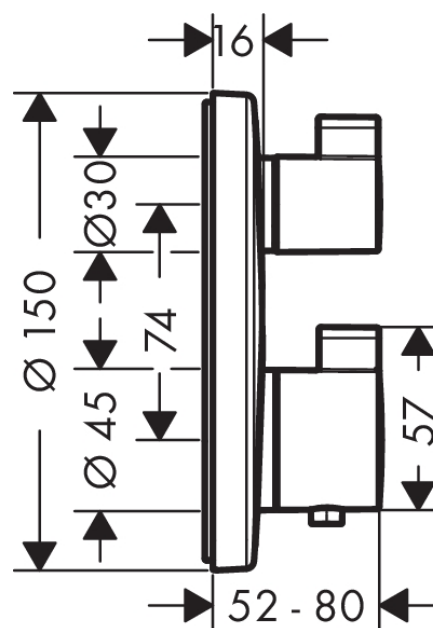

#### Kendetegn

- 2 udtag
- termostatkartusche, af-/omskifterventil
- sikkerhedsspærrer ved 40°C
- mulighed for temperaturbegrænsning
- gennemstrømsmængde: 26 l/min
- inklusive: greb, hylster, funktionsblok, roset, afspærrings- og omskifterventil
- Monteres med iBox universal 01810180
- PA-IX 28385/IBB
- ETA VA 1.43/20594
- ACS 13 ACC LY 756, valide jusqu'au 05.11.2018
- Kiwa UK 1503706
- SINTEF 3088

### Produktbillede

### Måltegning