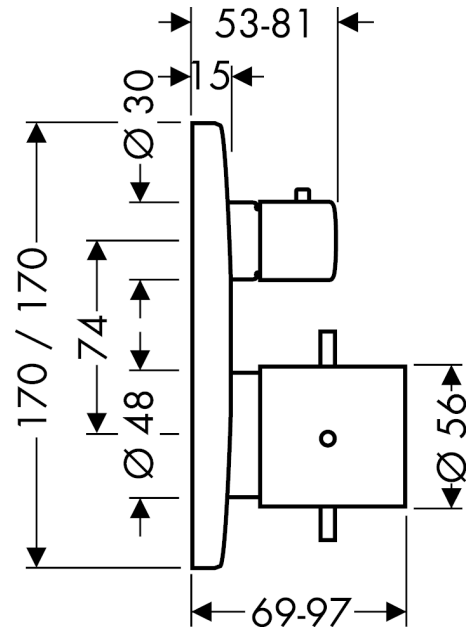

Certifikater

Axor Starck X
Termostatararmatur med afspærring og omskifter
 Overflader : krom Art.Nr.: 10726000

Produktbillede

Måltegning

Gennemløbsdiagram

Axor Starck X
Termostatarmatur med afspærring og omskifter
 Overflader : krom Art.Nr.: 10726000

Sprængskitse

Konstruktionsår: >05/11

Axor Starck X
Termostatararmatur med afspærring og omskifter
 Overflader : krom Art.Nr.: 10726000

Reservedelsliste

Konstruktionsår: >05/11

Pos.	Beskrivelse	Art.Nr.	PC	PU
1	Termostatgreb	10391000	-	1
2	Grebadapter	96435000	-	1
3	Greb	96520000	-	1
4	Tapskrue M4x8	97669000	-	1
5	Grebadapter	96451000	-	1
6	Cylinderskrue M4x35	92160000	-	1
7	Roset	97926000	-	1
8	Roset til forbyttede tilslutninger	95826000	-	1
9	O-ring 48x5	98174000	-	1
10	O-ring 30x5	98153000	-	1
11	Hylster	96439000	-	1
12	Hylster	96446000	-	1
13	Rosetbærer	98793000	-	1
14	Bærerskruesæt	96454000	-	1
15	Temperatur reguleringsenhed	94282000	-	1
16	Tætningssæt	95037000	-	1
17	Afspærringsventil inkl. omskifter	96509000	-	1
18	O-ring 39x2	98158000	-	1
19	Funktionsblok kpl.	92591000	-	1
20	Skruesæt	96525000	-	1
21	O-ring 16x2	98133000	-	1
22	Lyddæmper	94073000	-	1
23	Kontraventil-sæt DW 15	94074000	-	1
24	Forlænger 25 mm	13595000	-	1
25	Bærerskruesæt	97747000	-	1
26	Forlænger 22 mm	97407000	-	1
27	Dækplade højde = 33 mm (ved for stor indbygningsdybde)	14969000	-	1
a	Indbygningsdel	01800180	-	1
b	Kontraventil med si	92499000	-	1