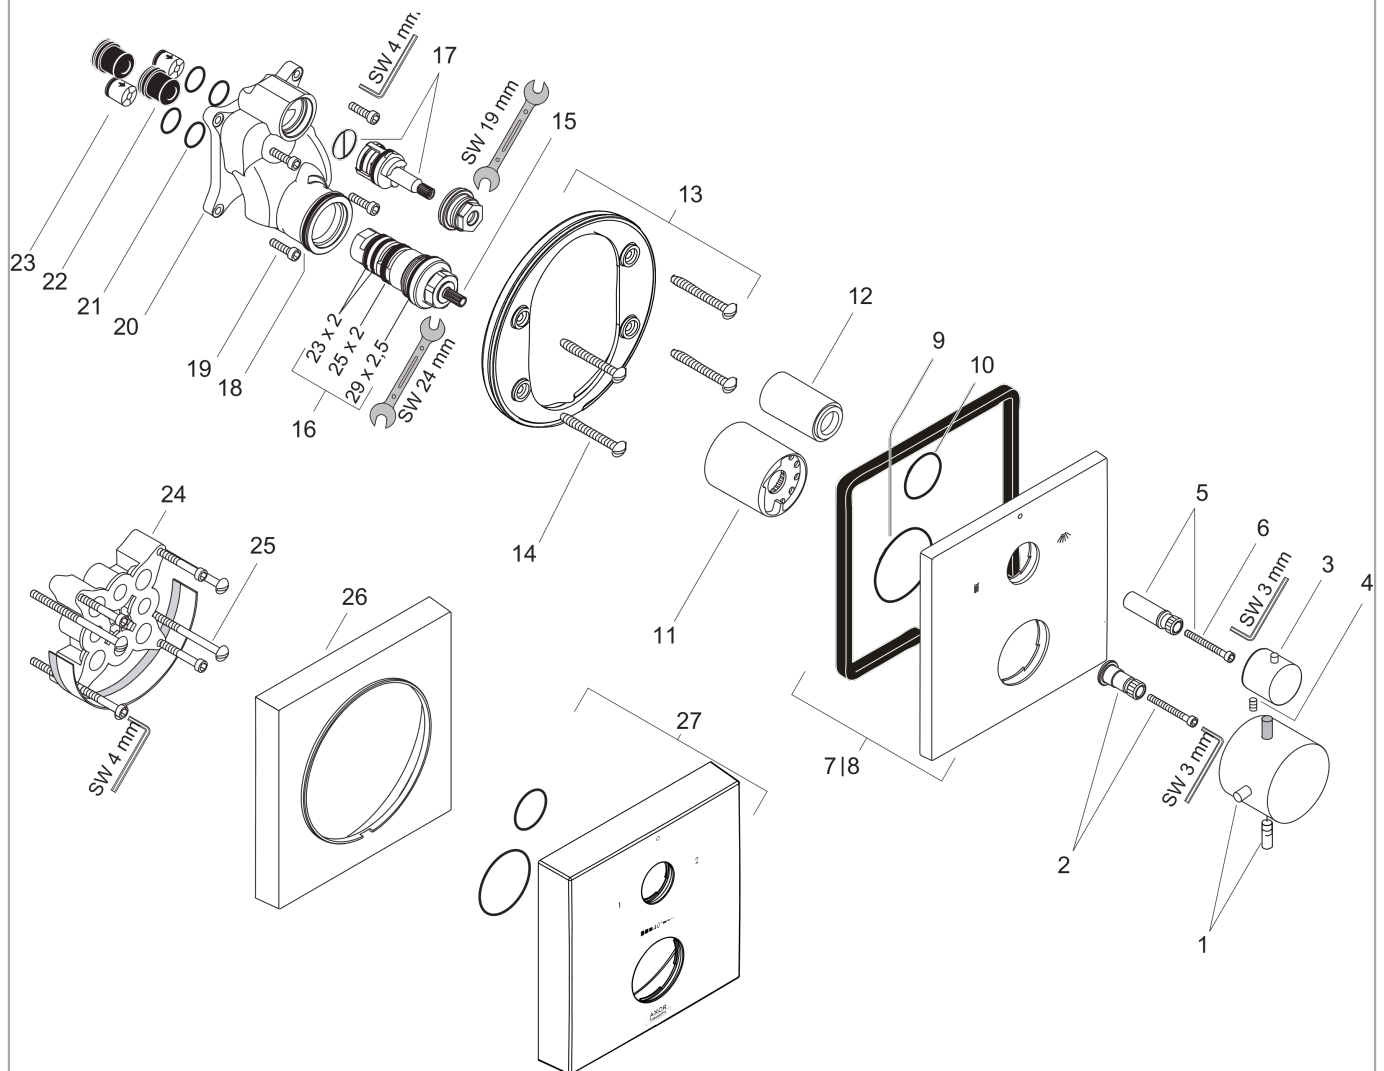

Certifikater

Axor Starck X
Termostatararmatur med afspærring og omskifter
 Overflader : krom Art.Nr.: 10726000

Produktbillede

Måltegning

Gennemløbsdiagram

Axor Starck X
Termostatarmatur med afspærring og omskifter
 Overflader : krom Art.Nr.: 10726000

Sprængskitse

Konstruktionsår: >05/11

Axor Starck X
Termostatararmatur med afspærring og omskifter
 Overflader : krom Art.Nr.: 10726000

Reservedelsliste

Konstruktionsår: >05/11

Pos.	Beskrivelse	Art.Nr.	PC	PU
1	Termostatgreb	10391000	-	1
2	Grebadapter	96435000	-	1
3	Greb	96520000	-	1
4	Tapskrue M4x8	97669000	-	1
5	Grebadapter	96451000	-	1
6	Cylinderskrue M4x35	92160000	-	1
7	Roset	97926000	-	1
8	Roset til forbyttede tilslutninger	95826000	-	1
9	O-ring 48x5	98174000	-	1
10	O-ring 30x5	98153000	-	1
11	Hylster	96439000	-	1
12	Hylster	96446000	-	1
13	Rosetbærer	98793000	-	1
14	Bærerskruesæt	96454000	-	1
15	Temperatur reguleringsenhed	94282000	-	1
16	Tætningssæt	95037000	-	1
17	Afspærringsventil inkl. omskifter	96509000	-	1
18	O-ring 39x2	98158000	-	1
19	Funktionsblok kpl.	92591000	-	1
20	Skruesæt	96525000	-	1
21	O-ring 16x2	98133000	-	1
22	Lyddæmper	94073000	-	1
23	Kontraventil-sæt DW 15	94074000	-	1
24	Forlænger 25 mm	13595000	-	1
25	Bærerskruesæt	97747000	-	1
26	Forlænger 22 mm	97407000	-	1
27	Dækplade højde = 33 mm (ved for stor indbygningsdybde)	14969000	-	1
a	Indbygningsdel	01800180	-	1
b	Kontraventil med si	92499000	-	1