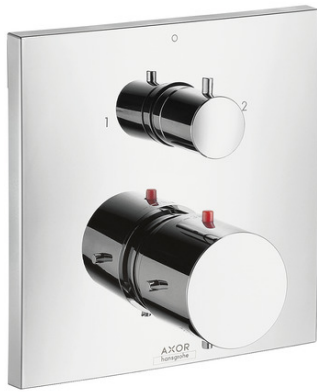

Axor Starck X
Termostatararmatur med afspærring og omskifter
 Overflader : krom Art.Nr.: 10726000

Beskrivelse

Kendetegn

- 2 udtag
- termostatkartusche, afspærrings-/omskifterventil
- sikkerhedsspærre ved 38°C
- mulighed for temperaturbegrænsning
- gennemstrømsmængde: 26 l/min
- inklusive: funktionsblok, greb, hylster, metalroset
- kontraventil
- med lyddæmper
- materiale: metal
- DVGW NW-6509BT0550
- PA-IX 9062/IAA
- ETA VA 1.43/18753
- ACS 13 ACC LY 756, valide jusqu'au 05.11.2018
- MCA 1300009
- TMV2 BC556/0410
- TMV3 BC1296/0913
- TMV2 BC1360/0314
- WRAS 1311025
- Kiwa K11292_Thermostatic mixers
- SINTEF 3088

Nødvendigt tilbehør

- iBox universal (#01800XXX)
- iBox universal inkl. lækagesikringer G 1/2" (#01810XXX)

Valgfrit tilbehør

- Forlængerroset (#14969XXX)
- Forlænger til kappesæt (#97407XXX)
- Forlængersæt 25 mm (#13595XXX)
- Monteringsskinner til iBox Universal (#96615XXX)

Certifikater

Axor Starck X
Termostatararmatur med afspærring og omskifter
 Overflader : krom Art.Nr.: 10726000

Produktbillede

Måltegning

Gennemløbsdiagram

Axor Starck X
Termostatarmatur med afspærring og omskifter
 Overflader : krom Art.Nr.: 10726000