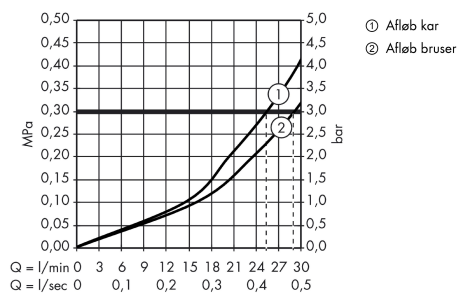

Certifikater

Axor Starck X
Termostatararmatur med afspærring og omskifter
 Overflader : krom Art.Nr.: 10726000

Produktbillede

Måltegning

Gennemløbsdiagram

Axor Starck X
Termostatarmatur med afspærring og omskifter
 Overflader : krom Art.Nr.: 10726000