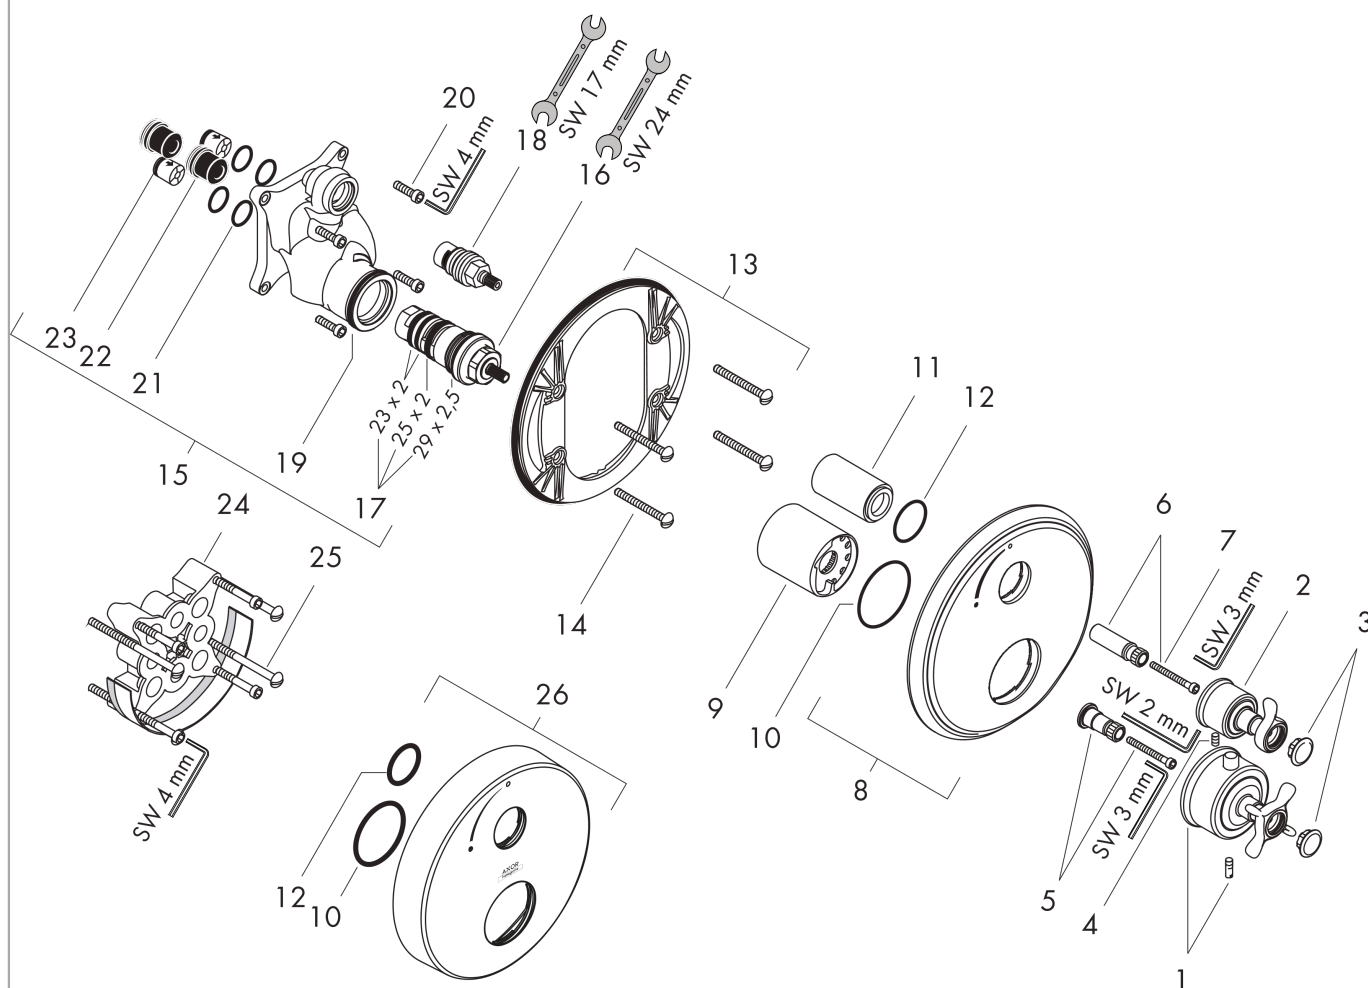

Axor Montreux
Termostatarmer med afspærring
 Overflader : krom Art.Nr.: 16800000

Beskrivelse

Kendetegn

- 1 udtag
- termostatkartusche, keramisk ventil 90°
- sikkerhedsspærre ved 38°C
- mulighed for temperaturbegrænsning
- gennemstrømsmængde: 26 l/min
- inklusive: metalroset, greb, hylster, funktionsblok
- kontraventil
- med lydæmper
- materiale: metal
- SVGW 0411-4902
- PA-IX 9711/ID
- ETA VA 1.43/18753
- ACS 13 ACC LY 756, valide jusqu'au 05.11.2018
- MCA 1300008
- TMV2 BC488/0809
- TMV3 BC487/0709
- TMV2 BC1364/0314
- TMV3 BC1365/0314
- WRAS 1311024
- Kiwa K11292_Thermostatic mixers
- SINTEF 3088

Certifikater

Axor Montreux
Termostatararmatur med afspærring
 Overflader : krom Art.Nr.: 16800000

Produktbillede

Måltegning

Gennemløbsdiagram

Axor Montreux
Termostatarmatur med afspærring
 Overflader : krom Art.Nr.: 16800000

Sprængskitse

Konstruktionsår: >03/10

Axor Montreux
Termostatarmatur med afspærring
 Overflader : krom Art.Nr.: 16800000

Reservedelsliste

Konstruktionsår: >03/10

Pos.	Beskrivelse	Art.Nr.	PC	PU
1	Termostatgreb	16594000	-	1
2	Greb	98637000	-	1
3	Dækknap sæt til greb koldt / varmt / neutral	97987000	-	1
4	Tapskrue M4x8	97669000	-	1
5	Grebadapter	96435000	-	1
6	Grebadapter	96451000	-	1
7	Cylinderskrue M4x35	92160000	-	1
8	Roset	98668000	-	1
9	Hylster	96439000	-	1
10	O-ring 48x3	95508000	-	1
11	Hylster	96446000	-	1
12	O-ring 29x3	98371000	-	1
13	Bærerrosset	96447000	-	1
14	Bærerskruesæt	96454000	-	1
15	Funktionsblok kpl.	92760000	-	1
16	Temperatur reguleringsenhed	94282000	-	1
17	Tætningssæt	95037000	-	1
18	Afspærringsventil højre lukkende	94009000	-	1
19	O-ring 39x2	98158000	-	1
20	Skruesæt	96525000	-	1
21	O-ring 16x2	98133000	-	1
22	Lyddæmper	94073000	-	1
23	Kontraventil-sæt DW 15	94074000	-	1
24	Forlænger 25 mm	13595000	-	1
25	Bærerskruesæt	97747000	-	1
26	Dækplade højde = 33 mm (ved for stor indbygningsdybde)	14963000	-	1
a	Indbygningsdel	01800180	-	1
b	Kontraventil med si	92499000	-	1
c	Forlænger 22 mm (Ø 170 mm)	13596000	-	1