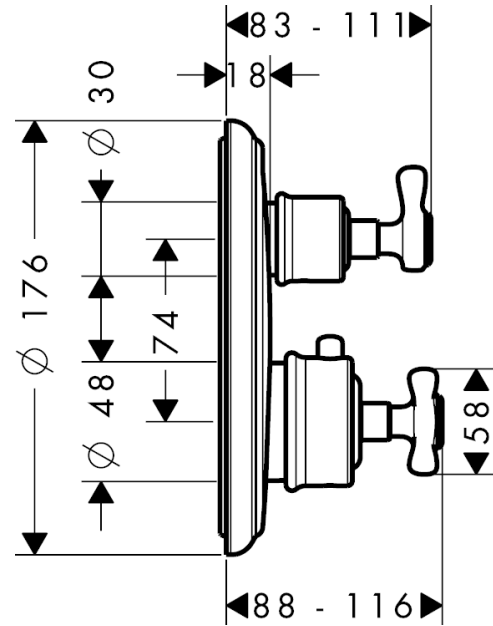

Axor Montreux
Termostatarmer med afspærring
 Overflader : krom Art.Nr.: 16800000

Beskrivelse

Kendetegn

- 1 udtag
- termostatkartusche, keramisk ventil 90°
- sikkerhedsspærre ved 38°C
- mulighed for temperaturbegrænsning
- gennemstrømsmængde: 26 l/min
- inklusive: metalroset, greb, hylster, funktionsblok
- kontraventil
- med lydæmper
- materiale: metal
- SVGW 0411-4902
- PA-IX 9711/ID
- ETA VA 1.43/18753
- ACS 13 ACC LY 756, valide jusqu'au 05.11.2018
- MCA 1300008
- TMV2 BC488/0809
- TMV3 BC487/0709
- TMV2 BC1364/0314
- TMV3 BC1365/0314
- WRAS 1311024
- Kiwa K11292_Thermostatic mixers
- SINTEF 3088

Certifikater

Axor Montreux
Termostatararmatur med afspærring
 Overflader : krom Art.Nr.: 16800000

Produktbillede

Måltegning

Gennemløbsdiagram

Axor Montreux
Termostatarmatur med afspærring
 Overflader : krom Art.Nr.: 16800000

Sprængskitse

Konstruktionsår: >03/10

Axor Montreux
Termostatarmatur med afspærring
 Overflader : krom Art.Nr.: 16800000

Reservedelsliste

Konstruktionsår: >03/10

Pos.	Beskrivelse	Art.Nr.	PC	PU
1	Termostatgreb	16594000	-	1
2	Greb	98637000	-	1
3	Dækknap sæt til greb koldt / varmt / neutral	97987000	-	1
4	Tapskrue M4x8	97669000	-	1
5	Grebadapter	96435000	-	1
6	Grebadapter	96451000	-	1
7	Cylinderskrue M4x35	92160000	-	1
8	Roset	98668000	-	1
9	Hylster	96439000	-	1
10	O-ring 48x3	95508000	-	1
11	Hylster	96446000	-	1
12	O-ring 29x3	98371000	-	1
13	Bærerrosset	96447000	-	1
14	Bærerskruesæt	96454000	-	1
15	Funktionsblok kpl.	92760000	-	1
16	Temperatur reguleringsenhed	94282000	-	1
17	Tætningssæt	95037000	-	1
18	Afspærringsventil højre lukkende	94009000	-	1
19	O-ring 39x2	98158000	-	1
20	Skruesæt	96525000	-	1
21	O-ring 16x2	98133000	-	1
22	Lyddæmper	94073000	-	1
23	Kontraventil-sæt DW 15	94074000	-	1
24	Forlænger 25 mm	13595000	-	1
25	Bærerskruesæt	97747000	-	1
26	Dækplade højde = 33 mm (ved for stor indbygningsdybde)	14963000	-	1
a	Indbygningsdel	01800180	-	1
b	Kontraventil med si	92499000	-	1
c	Forlænger 22 mm (Ø 170 mm)	13596000	-	1