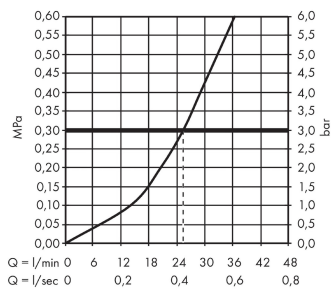

Gennemløbsdiagram