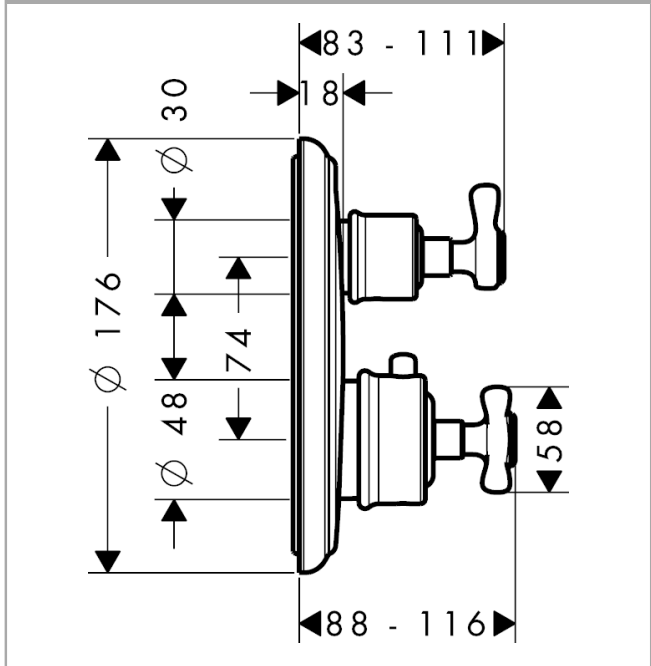

Certifikater

Axor Montreux
Termostatarmer med afspærring og omskifter
 Overflader : krom Art.Nr.: 16820000

Produktbillede

Måltegning

Gennemløbsdiagram

Axor Montreux
Termostatarmatur med afspærring og omskifter
 Overflader : krom Art.Nr.: 16820000

Sprængskitse

Konstruktionsår: >03/10

Axor Montreux
Termostatararmatur med afspærring og omskifter
 Overflader : krom Art.Nr.: 16820000

Reservedelsliste

Konstruktionsår: >03/10

Pos.	Beskrivelse	Art.Nr.	PC	PU
1	Termostatgreb	16594000	-	1
2	Greb	98637000	-	1
3	Dækknap sæt til greb koldt / varmt / neutral	97987000	-	1
4	Tapskrue M4x8	97669000	-	1
5	Grebadapter	96435000	-	1
6	Grebadapter	96451000	-	1
7	Cylinderskrue M4x35	92160000	-	1
8	Roset	98638000	-	1
9	Roset til forbyttede tilslutninger	95829000	-	1
10	Hylster	96439000	-	1
11	O-ring 48x3	95508000	-	1
12	Hylster	96446000	-	1
13	O-ring 29x3	98371000	-	1
14	Bærerrosset	96447000	-	1
15	Bærerskruesæt	96454000	-	1
16	Temperatur reguleringsenhed	94282000	-	1
17	Tætningssæt	95037000	-	1
18	Afspærringsventil inkl. omskifter	96509000	-	1
19	O-ring 39x2	98158000	-	1
20	Skruesæt	96525000	-	1
21	Funktionsblok kpl.	92591000	-	1
22	O-ring 16x2	98133000	-	1
23	Lyddæmper	94073000	-	1
24	Kontraventil-sæt DW 15	94074000	-	1
25	Forlænger 25 mm	13595000	-	1
26	Bærerskruesæt	97747000	-	1
27	Dækplade højde = 33 mm (ved for stor indbygningsdybde)	14962000	-	1
a	Trykknop	97792000	-	1
b	Indbygningsdel	01800180	-	1
c	Kontraventil med si	92499000	-	1