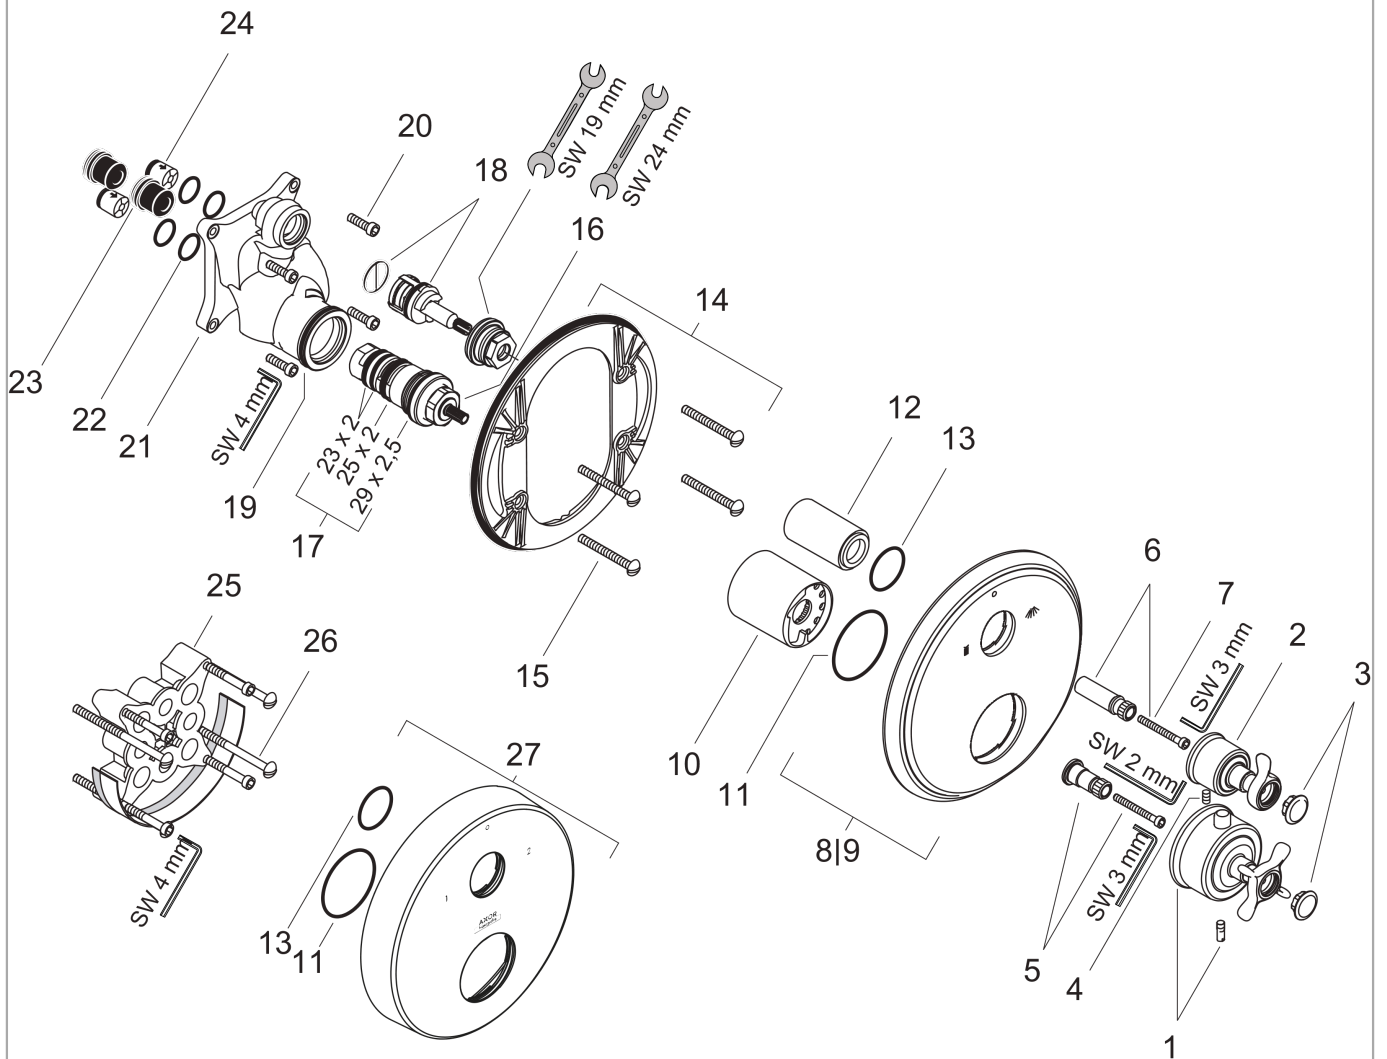

Axor Montreux
Termostatararmatur med afspærring og omskifter
 Overflader : krom Art.Nr.: 16820000

Beskrivelse

Kendetegn

- 2 udtag
- termostatkartusche, afspærrings-/omskifterventil
- sikkerhedsspærre ved 38°C
- mulighed for temperaturbegrænsning
- gennemstrømsmængde: 26 l/min
- inklusive: metalroset, greb, hylster, funktionsblok
- kontraventil
- med lyddæmper
- materiale: metal
- DVGW NW-6509BT0550
- PA-IX 9062/IAA
- ETA VA 1.43/18753
- ACS 13 ACC LY 756, valide jusqu'au 05.11.2018
- MCA 1300009
- TMV2 BC556/0410
- TMV3 BC1296/0913
- TMV2 BC1360/0314
- WRAS 1311025
- Kiwa K11292_Thermostatic mixers
- SINTEF 3088

Sprængskitse

Konstruktionsår: >03/10

Axor Montreux
Termostatararmatur med afspærring og omskifter
 Overflader : krom Art.Nr.: 16820000

Reservedelsliste

Konstruktionsår: >03/10

Pos.	Beskrivelse	Art.Nr.	PC	PU
1	Termostatgreb	16594000	-	1
2	Greb	98637000	-	1
3	Dækknap sæt til greb koldt / varmt / neutral	97987000	-	1
4	Tapskrue M4x8	97669000	-	1
5	Grebadapter	96435000	-	1
6	Grebadapter	96451000	-	1
7	Cylinderskrue M4x35	92160000	-	1
8	Roset	98638000	-	1
9	Roset til forbyttede tilslutninger	95829000	-	1
10	Hylster	96439000	-	1
11	O-ring 48x3	95508000	-	1
12	Hylster	96446000	-	1
13	O-ring 29x3	98371000	-	1
14	Bærerrosset	96447000	-	1
15	Bærerskruesæt	96454000	-	1
16	Temperatur reguleringsenhed	94282000	-	1
17	Tætningssæt	95037000	-	1
18	Afspærringsventil inkl. omskifter	96509000	-	1
19	O-ring 39x2	98158000	-	1
20	Skruesæt	96525000	-	1
21	Funktionsblok kpl.	92591000	-	1
22	O-ring 16x2	98133000	-	1
23	Lyddæmper	94073000	-	1
24	Kontraventil-sæt DW 15	94074000	-	1
25	Forlænger 25 mm	13595000	-	1
26	Bærerskruesæt	97747000	-	1
27	Dækplade højde = 33 mm (ved for stor indbygningsdybde)	14962000	-	1
a	Trykknop	97792000	-	1
b	Indbygningsdel	01800180	-	1
c	Kontraventil med si	92499000	-	1