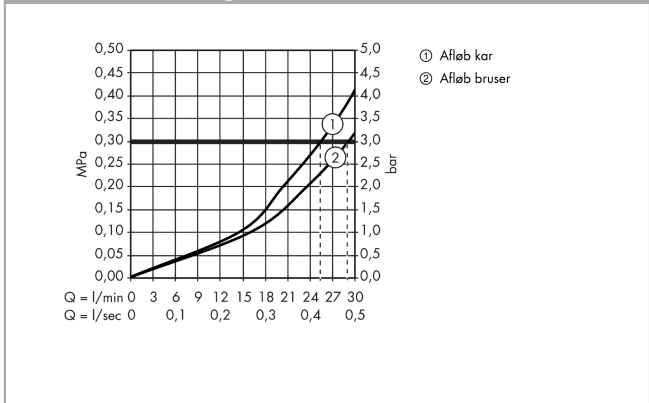

Certifikater

Axor Montreux
Termostatarmer med afspærring og omskifter
 Overflader : krom Art.Nr.: 16820000

Produktbillede

Måltegning

Gennemløbsdiagram

Axor Montreux
Termostatarmatur med afspærring og omskifter
 Overflader : krom Art.Nr.: 16820000