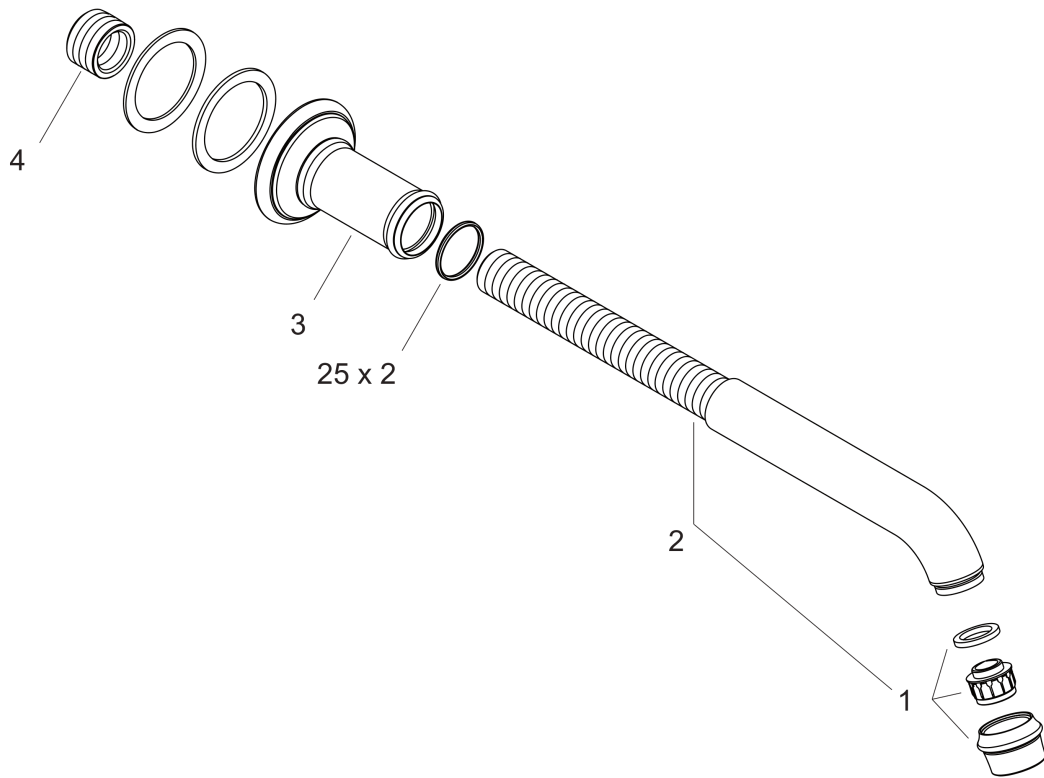

Axor Montreux

Kartud 3/4"

Overflader : krom Art.Nr.: 16541000

Beskrivelse

Kendetegn

- fremspring 166-220 mm
- gennemstrømsmængde: 20 l/min
- stråletype: normalstråle
- P-IX 18313/IB
- ACS 13 ACC LY 525, valide jusqu'au 09.12.2018

Teknologi

Certifikater

Produktbillede

Måltegning

Gennemløbsdiagram

**Axor Montreux
Kartud 3/4"**

Overflader : krom Art.Nr.: 16541000

Sprængskitse

Konstruktionsår: >04/06

**Axor Montreux
Kartud 3/4"**

Overflader : krom Art.Nr.: 16541000

**Reservedelsliste**

Konstruktionsår: >04/06

Pos.	Beskrivelse	Art.Nr.	PC	PU
1	Luftblander M22x1 (5 l/min + 25 l/min)	95381000	-	1
2	Tud kpl.	98574000	-	1
3	Roset til tud	98576000	-	1
4	Reduktionsnippel	98577000	-	1