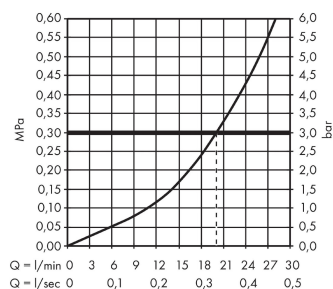

Gennemløbsdiagram