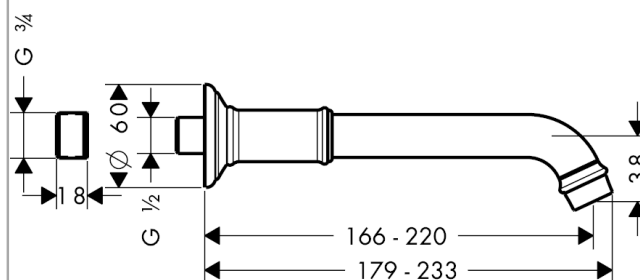

Axor Montreux

Kartud 3/4"

Overflader : krom Art.Nr.: 16541000

Beskrivelse

Kendetegn

- fremspring 166-220 mm
- gennemstrømsmængde: 20 l/min
- stråletype: normalstråle
- P-IX 18313/IB
- ACS 13 ACC LY 525, valide jusqu'au 09.12.2018

Teknologi

Certifikater

Produktbillede

Måltegning

Gennemløbsdiagram

**Axor Montreux
Kartud 3/4"**

Overflader : krom Art.Nr.: 16541000

Sprængskitse

Konstruktionsår: >04/06

**Axor Montreux
Kartud 3/4"**

Overflader : krom Art.Nr.: 16541000

**Reservedelsliste**

Konstruktionsår: >04/06

Pos.	Beskrivelse	Art.Nr.	PC	PU
1	Luftblander M22x1 (5 l/min + 25 l/min)	95381000	-	1
2	Tud kpl.	98574000	-	1
3	Roset til tud	98576000	-	1
4	Reduktionsnippel	98577000	-	1