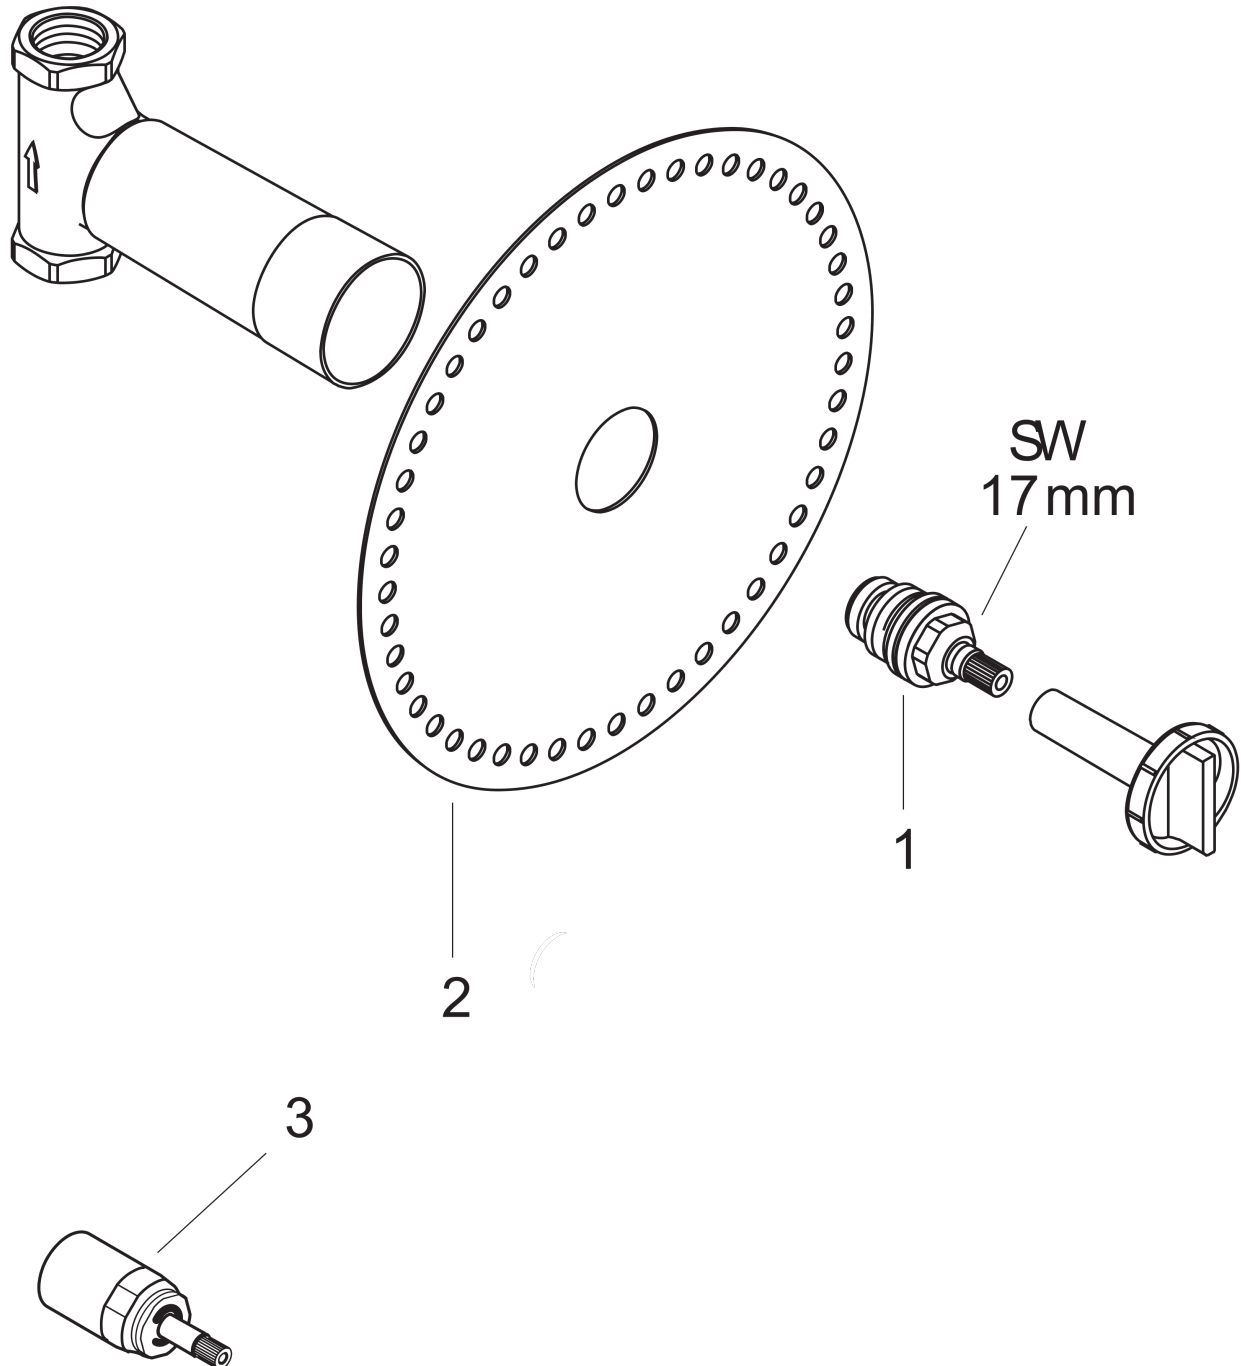

Indbygningsdel 1/2" keramisk

Overflader : ikke defineret Art.Nr.: 15974180

Beskrivelse

Kendetegn

- tilslutningstype: DN15
- passer til alle kappesæt til afspæringsventiler
- gennemstrømsmængde: 40 l/min
- SVGW 0904-5541
- ACS 13 ACC LY 692, valide jusqu'au 07.11.2018
- WRAS 1109019

Valgfrit tilbehør

- Forlænger 25 mm (#96370XXX)

Certifikater

Produktbillede

Måltegning

Gennemløbsdiagram

Indbygningsdel 1/2" keramisk

Overflader : ikke defineret Art.Nr.: 15974180

Sprængskitse

Konstruktionsår: >05/01

Indbygningsdel 1/2" keramisk

Overflader : ikke defineret Art.Nr.: 15974180

**Reservedelsliste**

Konstruktionsår: >05/01

Pos.	Beskrivelse	Art.Nr.	PC	PU
1	Afspærringsventil højre lukkende	94009000	-	1
2	Tætningsmanchet	96492000	-	1
3	Forlænger 25 mm	96370000	-	1