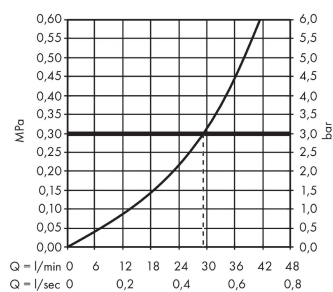

Gennemløbsdiagram