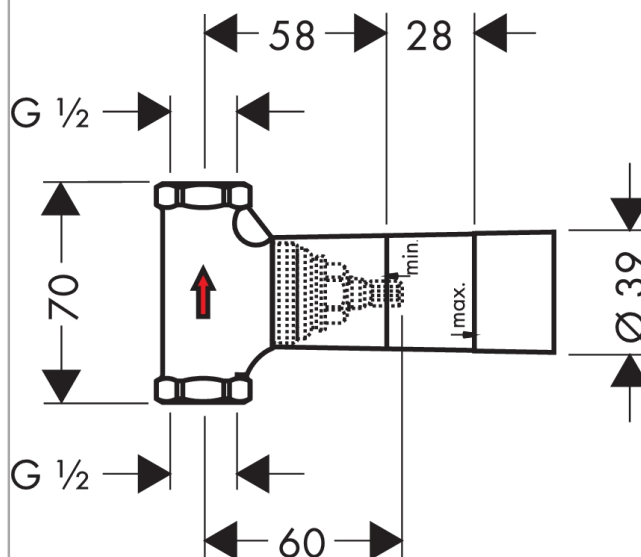

Indbygningsdel 1/2" keramisk

Overflader : ikke defineret Art.Nr.: 15974180

Beskrivelse

Kendetegn

- tilslutningstype: DN15
- passer til alle kappesæt til afspæringsventiler
- gennemstrømsmængde: 40 l/min
- SVGW 0904-5541
- ACS 13 ACC LY 692, valide jusqu'au 07.11.2018
- WRAS 1109019

Valgfrit tilbehør

- Forlænger 25 mm (#96370XXX)

Certifikater

Produktbillede

Måltegning

Gennemløbsdiagram

Indbygningsdel 1/2" keramisk

Overflader : ikke defineret Art.Nr.: 15974180

Sprængskitse

Konstruktionsår: >05/01

Indbygningsdel 1/2" keramisk

Overflader : ikke defineret Art.Nr.: 15974180

**Reservedelsliste**

Konstruktionsår: >05/01

Pos.	Beskrivelse	Art.Nr.	PC	PU
1	Afspærringsventil højre lukkende	94009000	-	1
2	Tætningsmanchet	96492000	-	1
3	Forlænger 25 mm	96370000	-	1