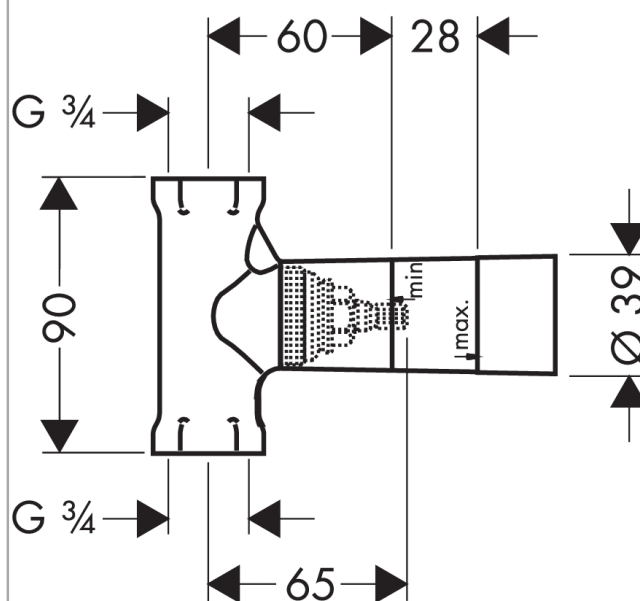

Indbygningsdel 3/4"

Overflader : ikke defineret Art.Nr.: 15970180

Beskrivelse

Kendetegn

- passer til alle kappesæt til afspærringsventiler
- gennemstrømsmængde: 130 l/min
- SVGW 0904-5541
- ACS 13 ACC LY 692, valide jusqu'au 07.11.2018
- WRAS 1109020

Valgfrit tilbehør

- Forlænger 25 mm (#96370XXX)

Certifikater

Produktbillede

Måltegning

Gennemløbsdiagram

Indbygningsdel 3/4"

Overflader : ikke defineret

Art.Nr.: 15970180

Sprængskitse

Konstruktionsår: >05/01

Indbygningsdel 3/4"

Overflader : ikke defineret Art.Nr.: 15970180

**Reservedelsliste**

Konstruktionsår: >05/01

Pos.	Beskrivelse	Art.Nr.	PC	PU
1	Afspærringsventil (spindel) DN20 (3/4")	92929000	-	1
2	Tætningsmanchet	96492000	-	1
3	Forlænger 25 mm	96370000	-	1