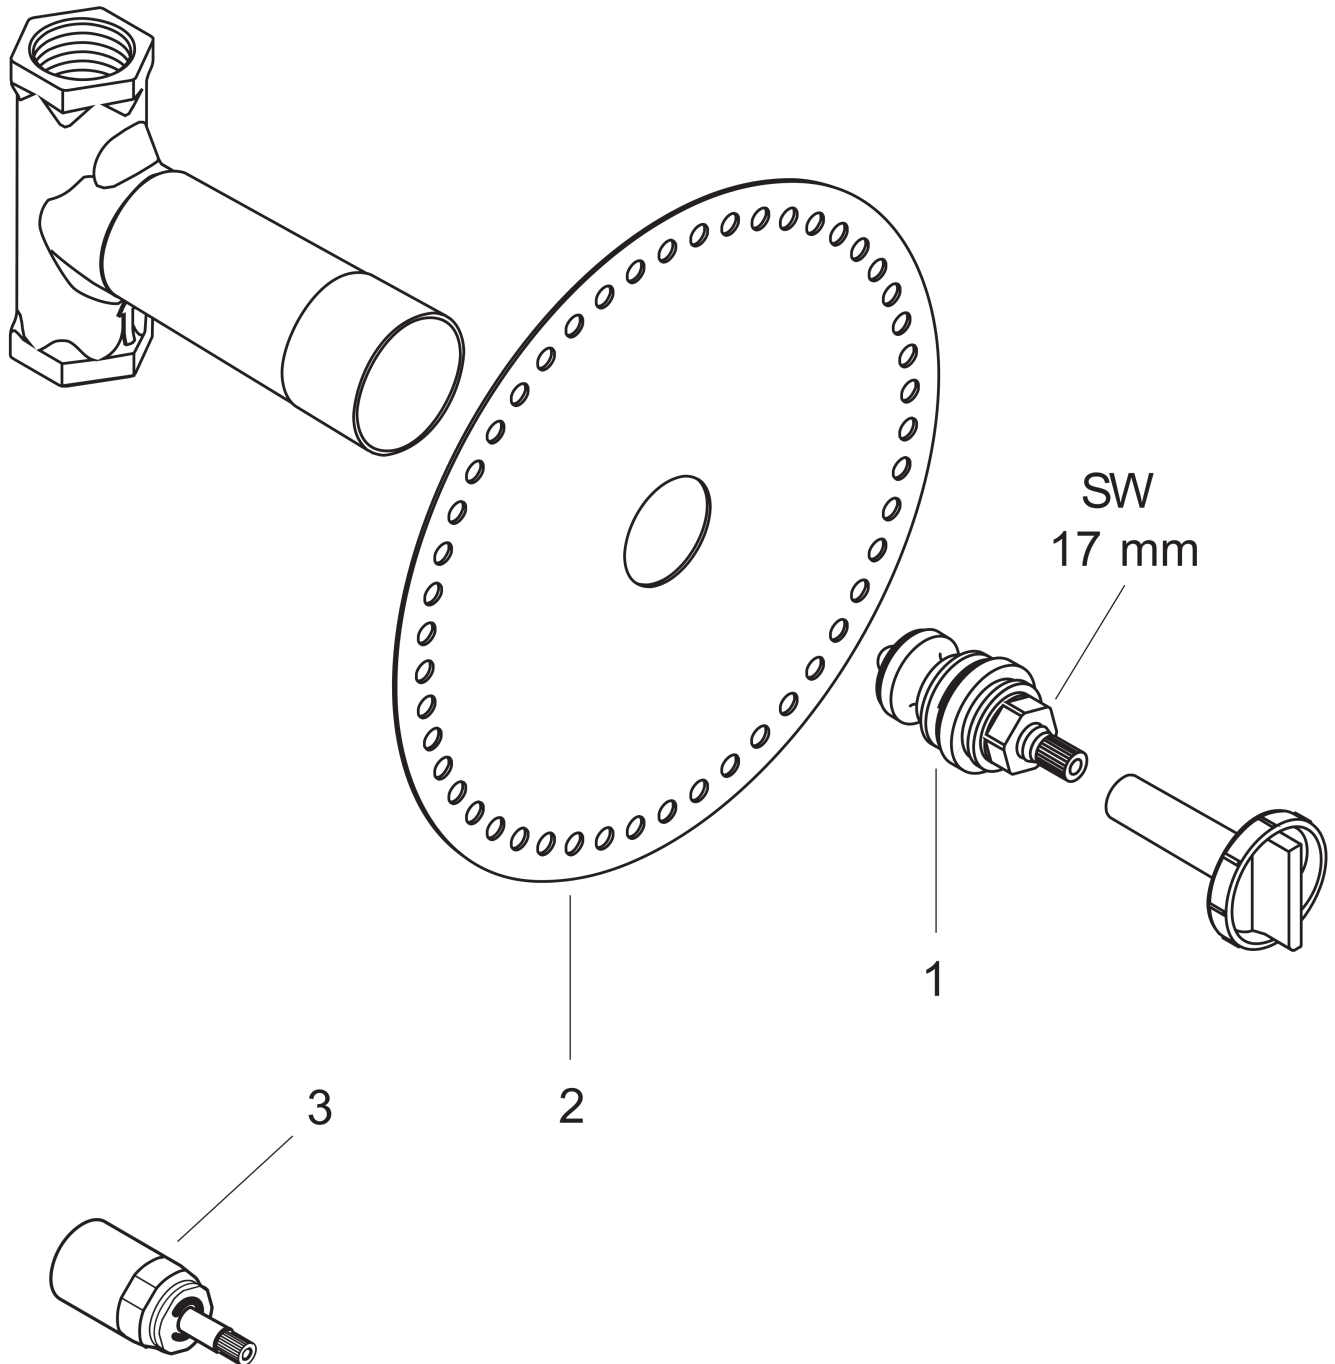

Indbygningsdel 3/4"

Overflader : ikke defineret Art.Nr.: 15970180

Beskrivelse

Kendetegn

- passer til alle kappesæt til afspærringsventiler
- gennemstrømsmængde: 130 l/min
- SVGW 0904-5541
- ACS 13 ACC LY 692, valide jusqu'au 07.11.2018
- WRAS 1109020

Valgfrit tilbehør

- Forlænger 25 mm (#96370XXX)

Certifikater

Produktbillede

Måltegning

Gennemløbsdiagram

Indbygningsdel 3/4"

Overflader : ikke defineret

Art.Nr.: 15970180

Sprængskitse

Konstruktionsår: >05/01

Indbygningsdel 3/4"

Overflader : ikke defineret Art.Nr.: 15970180

**Reservedelsliste**

Konstruktionsår: >05/01

Pos.	Beskrivelse	Art.Nr.	PC	PU
1	Afspærringsventil (spindel) DN20 (3/4")	92929000	-	1
2	Tætningsmanchet	96492000	-	1
3	Forlænger 25 mm	96370000	-	1