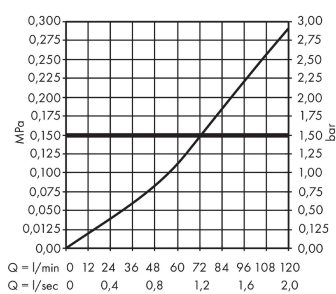

Gennemløbsdiagram