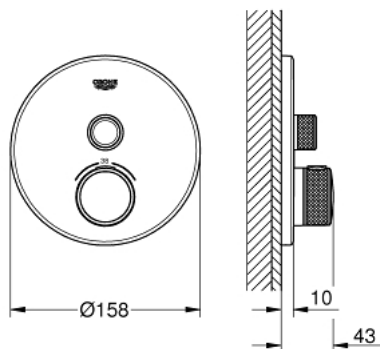

29 118 DA0 Termostat til indbygning med en ventil

https://www.grohe.dk/da_dk/termostat-til-indbygning-med-en-ventil-29118DA0.html

- Forplade, skal installeres med:
- GROHE Rapido SmartBox 35 600 000
- metal vægplade med **GROHE QuickFix** (al installation skjules), 6° justerbar
- **GROHE StarLight**-belægning
- SmartControl - ny innovativ teknologi med ON-OFF trykbetjening
- udskiftelige symboler
- **GROHE TurboStat** kompakt termostatelement
- med **GROHE SafeStop** ved 38° C
- **GROHE SafeStop Plus** valgfri temperaturbegrænser på 43°C / 46°C inkluderet
- indbygget kontraventil og snavssamler
- indbygningsdele købes separat
- vandflow:
udgang A (til ekstern shut-off) = 34 l/min
udgang B/C = 29 l/min