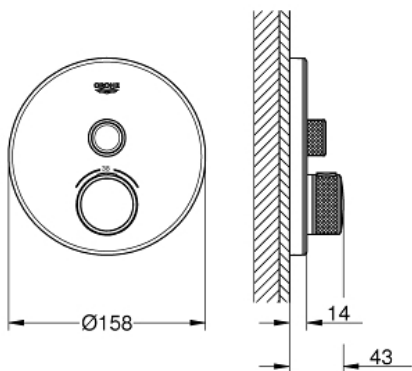

GROHTHERM SMARTCONTROL

Termostat til indbygning med en ventil

MODEL # 29150LS0

Pure Freude
an Wasser

GROHE

Product Description:

GROHTHERM SMARTCONTROL

Termostat til indbygning med en ventil

Standard Specification:

Armatyr, skal installeres med:

GROHE Rapido SmartBox 35 600 000

metal vægplade med **GROHE QuickFix** (al installation skjules), 6° justerbar

GROHE StarLight finish

SmartControl - ny innovativ teknologi med ON-OFF trykbetjening

indbygningsdele købes separat

vandflow:

udgang A (til ekstern shut-off) = 34 l/min

udgang B/C = 29 l/min

Color:

□ 29150LS0 Moon white