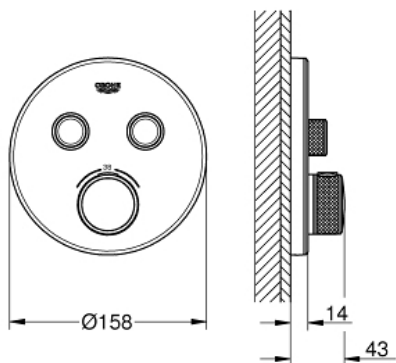

GROHTHERM SMARTCONTROL

Termostat til indbygning med to ventiler

MODEL # 29151LS0

Pure Freude
an Wasser

GROHE

Product Description:

GROHTHERM SMARTCONTROL

Termostat til indbygning med to ventiler

Standard Specification:

Armatyr, skal installeres med:

GROHE Rapido SmartBox 35 600 000

metal vægplade med **GROHE QuickFix** (al installation skjules), 6° justerbar

GROHE StarLight finish

SmartControl - ny innovativ teknologi med ON-OFF trykbetjening

forplade i akrylglas med farven moon white

indbygningsdele købes separat

vandflow:

udgang B = 24 l/min

udgang C = 26 l/min

Color:

□ 29151LS0 Moon white