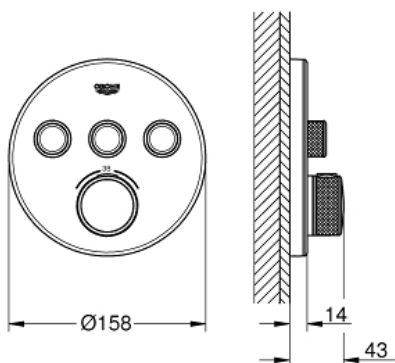

GROHTHERM SMARTCONTROL

Termostat til indbygning med 3 ventiler

MODEL # 29904LS0

Pure Freude
an Wasser

GROHE

Product Description:

GROHTHERM SMARTCONTROL

Termostat til indbygning med 3 ventiler

Standard Specification:

Armatyr, skal installeres med:

GROHE Rapido SmartBox 35 600 000

metal vægplade med **GROHE QuickFix** (al installation skjules), 6° justerbar

GROHE StarLight finish

SmartControl - ny innovativ teknologi med ON-OFF trykbetjening

forplade i akrylglas med farven moon white

indbygningsdele købes separat

vandflow på udløb:

udløb A = 23 l/min

udløb B = 27 l/min

udløb C = 23 l/min

Color:

□ 29904LS0 Moon white