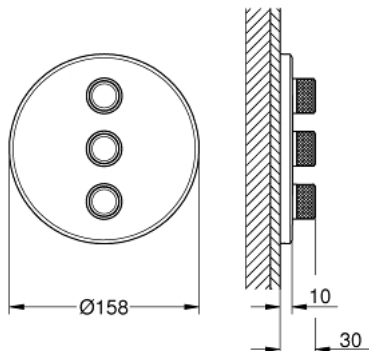

29 122 EN0 Triple volume kontrol sæt

https://www.grohe.dk/da_dk/triple-volume-kontrol-saet-29122EN0.html

- Forplade, skal installeres med:
- GROHE Rapido SmartBox 35 600 000/35 601 000
- metal vægplade med **GROHE QuickFix** (al installation skjules), 6° justerbar
- 10 mm tynd frontplade
- **GROHE StarLight**-belægning
- SmartControl - ny innovativ teknologi med ON-OFF trykbetjening
- udskiftelige symboler
- flere vandudløb kan løbe simultant
- indbygningsdele købes separat
- vandflow:
 - udgang D = 28 l/min
 - udgang E = 28 l/min
 - udgang A = 28 l/min
 - udgang D+E+A = 65 l/min
- Ekstra flow-reduktion for overholdelse af CALgreen inkluderet