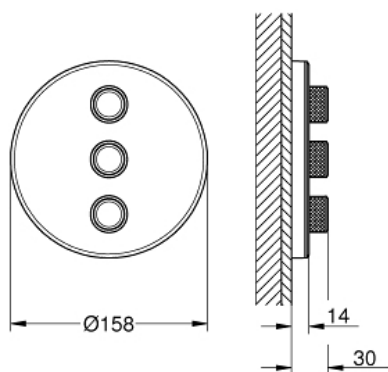

GROHTHERM SMARTCONTROL

Triple volume kontrol sæt

MODEL # 29152LS0

Pure Freude
an Wasser

GROHE

Product Description:

GROHTHERM SMARTCONTROL

Triple volume kontrol sæt

Standard Specification:

Armatyr, skal installeres med:

GROHE Rapido SmartBox 35 600 000/35 601 000

metal vægplade med **GROHE QuickFix** (al installation skjules), 6° justerbar

10 mm tynd frontplade

GROHE StarLight finish

SmartControl - ny innovativ teknologi med ON-OFF trykbetjening

udskiftelige symboler

flere vandudløb kan løbe simultant

forplade i akrylglas med farven moon white

indbygningsdele købes separat

vandflow:

udgang D = 28 l/min

udgang E = 28 l/min

udgang A = 28 l/min

udgang D+E+A = 65 l/min

Ekstra flow-reduktion for overholdelse af CALgreen inkluderet

Color:

□ 29152LS0 Moon white