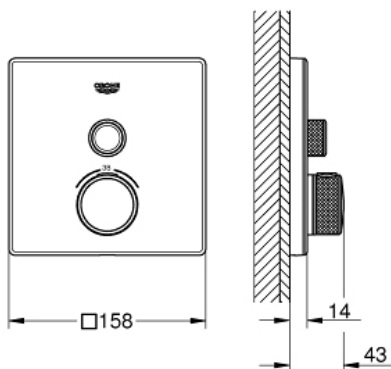

GROHTHERM SMARTCONTROL

Termostat til indbygning med en ventil

MODEL # 29153LS0

Pure Freude
an Wasser

GROHE

Product Description:

GROHTHERM SMARTCONTROL

Termostat til indbygning med en ventil

Standard Specification:

Armatyr, skal installeres med:

GROHE Rapido SmartBox 35 600 000

metal vægplade med **GROHE QuickFix** (al installation skjules), 6° justerbar

GROHE StarLight finish

SmartControl - ny innovativ teknologi med ON-OFF

forplade i akrylglas med farven moon white

indbygningsdele købes separat

vandflow:

udgang A (til ekstern shut-off) = 34 l/min

udgang B/C = 29 l/min

Color:

□ 29153LS0 Moon white