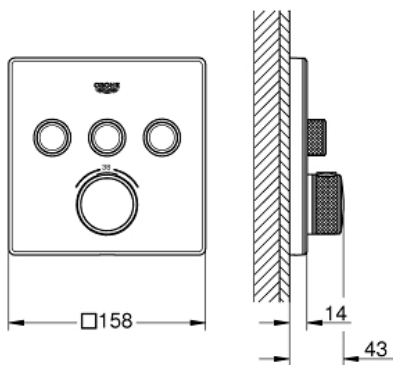

GROHTHERM SMARTCONTROL

Termostat til indbygning med 3 ventiler

MODEL # 29157LS0

Pure Freude
an Wasser

GROHE

Product Description:

GROHTHERM SMARTCONTROL

Termostat til indbygning med 3 ventiler

Standard Specification:

Armatyr, skal installeres med:

GROHE Rapido SmartBox 35 600 000

metal vægplade med **GROHE QuickFix** (al installation skjules), 6° justerbar

GROHE StarLight finish

SmartControl - ny innovativ teknologi med ON-OFF trykbetjening

forplade i akrylglas med farven moon white

indbygningsdele købes separat

vandflow på udløb:

udløb A = 23 l/min

udløb B = 27 l/min

udløb C = 23 l/min

Color:

□ 29157LS0 Moon white