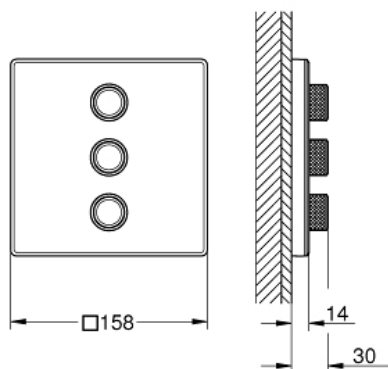

GROHTHERM SMARTCONTROL

Triple volume kontrol sæt

MODEL # 29158LS0

Pure Freude
an Wasser

GROHE

Product Description:

GROHTHERM SMARTCONTROL

Triple volume kontrol sæt

Standard Specification:

Armatyr, skal installeres med:

GROHE Rapido SmartBox 35 600 000/35 601 000

metal vægplade med **GROHE QuickFix** (al installation skjules), 6° justerbar

10 mm tynd frontplade

GROHE StarLight finish

SmartControl - ny innovativ teknologi med ON-OFF trykbetjening

udskiftelige symboler

flere vandudløb kan løbe simultant

forplade i akrylglas med farven moon white

indbygningsdele købes separat

vandflow:

udgang D = 28 l/min

udgang E = 28 l/min

udgang A = 28 l/min

udgang D+E+A = 65 l/min

Ekstra flow-reduktion for overholdelse af CALgreen inkluderet

Color:

□ 29158LS0 Moon white