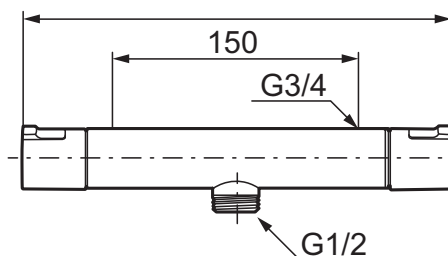

Termostatarmatur, Mora Cera T4

mora[®] ARMATUR

Et badeværelse er et sted for afkobling, nydelse og nyttiggørelse, så fyld det med den rette stemning. Spar energi uden at anstrenge dig, beskyt dig i mod temperaturudsving og und dig selv et ekstra langt bad uden at få dårlig samvittighed. Mora Cera fylder dit badeværelse med kvalitet på mange måder.