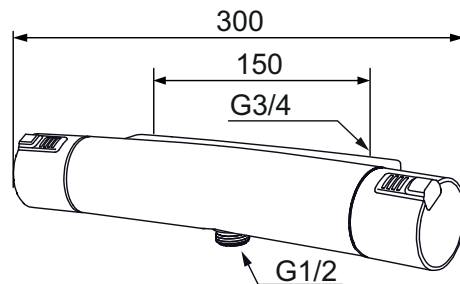

Termostatarmatur, Mora MMIX T5

mora[®] ARMATUR

Mora MMIX kombinerer et formsmukt og ergonomisk design med et energieffektivt indre. Designet er præget af en kærtegnende bølgede geometri og formidler en tidløs og sammenhængende stil gennem hele serien. Vores unikke miljøkoncept EcoSafe™ ligger til grund for udviklingsarbejdet og bidrager til et lavt energiforbrug og langsigtede miljøhensyn.

- Til bruser
- Kompenserer for temperatur- og trykvariationer
- Skoldningssikring v/38°C
- Eco stop 9 l/min ved 3 bar
- Lead Free (blyfri)
- G 1/2"
- 150-153 c/c

EcoSafe

Mora Eco

Comfort Shower

Lead Free

Safe Touch