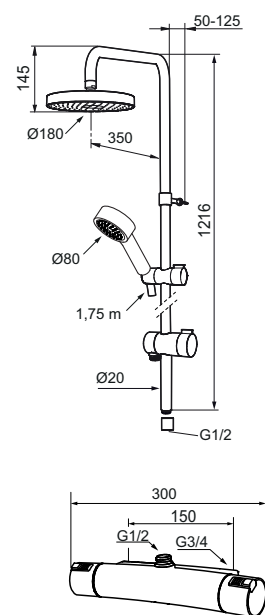

Mora MMIX Shower System Kit

mora® ARMATUR

Mora MMIX kombinerer flotte former og ergonomisk design med en energieffektiv inderside. Designet er præget af en kærligt bølgende geometri og formidler en tidløs og sammenhængende stil over hele serien. Vores enestående miljøkoncept EcoSafe™ danner grundlag for udviklingsarbejdet og bidrager til et lavt energiforbrug og langsigtede miljøhensyn.

Består af:

Mora MMIX termostatarmatur (MA nr. 731150.0011)

- Kompenserer for temperatur- og trykvariationer
- Med afgang opad
- Skoldningssikring v/38°C
- Eco stop 9 l/min ved 3 bar
- Lead Free (blyfri)

Mora MMIX Shower System S5 (MA nr. 130313)

- Bruserhoved Ø180 mm. med antikalsystem "Easy-Clean"
- Flexible rørholdere med skjulte skruehuller, der kan genbruge eksisterende huller i væggen
- 1750 mm slange i metal med PVC og BPA fri slange indvendig
- Slangen opfylder EN 1113
- Omskifter med keramisk tætning
- Omskifteren kan monteres med grebet i valgfri retning
- Eco (Energi- og vandbesparende, håndbruser 9 l/min. tagbruser 12 l/min.)

EcoSafe

Mora Eco

No PVC

EasyClean

Comfort Shower

Lead Free

Safe Touch