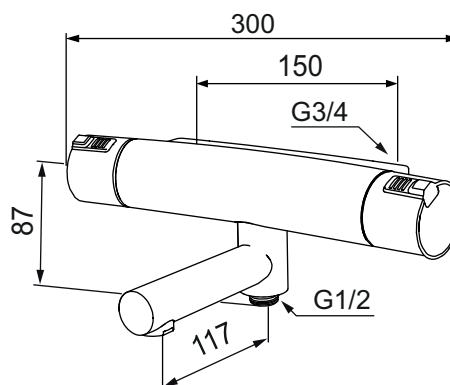

# Termostatarmatur, Mora MMIX T5

mora<sup>®</sup> ARMATUR

Mora MMIX kombinerer et formsmukt og ergonomisk design med et energieffektivt indre. Designet er præget af en kærtegnende bølgede geometri og formidler en tidløs og sammenhængende stil gennem hele serien. Vores unikke miljøkoncept EcoSafe™ ligger til grund for udviklingsarbejdet og bidrager til et lavt energiforbrug og langsigtede miljøhensyn.

- Til kar og bruser
- Udløbstud med indbygget omskifter
- Fremspring 194 mm.
- Kompenserer for temperatur- og trykvariationer
- Skoldningssikring v/38°C
- Eco stop
- Lead Free (blyfri)
- G 1/2"
- 150-153 c/c
- Opfylder EN1717