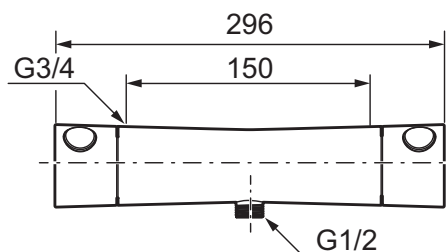

- Til bruser
- Kompenserer for temperatur- og trykvariationer
- Skoldningssikring v/38°C
- Eco stop
- G 1/2"
- 150-153 c/c
- Opfylder EN1717

Mora Eco

Comfort Shower

Udførelse  
Krom

MA nr  
26 11 00

VVS nr  
722724104