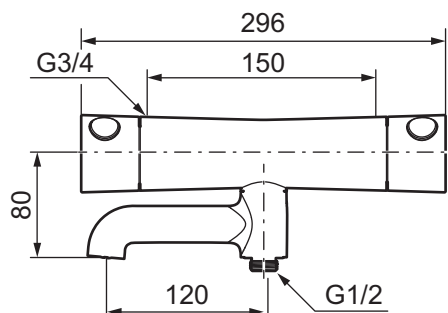

- Til kar og bruser
- Udløbstud med indbygget omskifter
- Fremspring med armaturtilslutningsplade: 200 mm.
- Kompenserer for temperatur- og trykvariationer
- Skoldningssikring v/38°C
- Eco stop
- G ½"
- 150-153 c/c
- Opfylder EN1717

Mora Eco

Express Fill

Comfort Shower

Udførelse
Krom

MA nr
26 01 00

WS nr
722724704