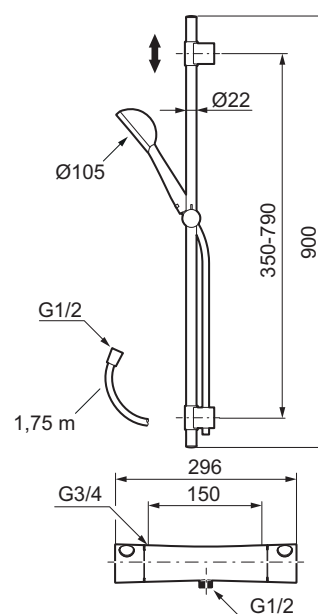

Mora One Shower kit

mora

ANNO 1927

Teknik, håndværk og design i perfekt samspil. Det er Mora One - en enkel og elegant serie, der løfter ethvert badeværelse. Mora One er designet af den kendte svenske arkitekt og designer Thomas Sandell, som her får brugervenlighed og holdbarhed til at gå op i en højere enhed med et smukt ydre. Mora One fås både som brusesæt, sæt med hoved- og håndbruser og som komplette brusesystemer med armaturer til brus eller kar.

Består af :

Mora One termostatarmatur (MA nr 261100)

- Kompenserer for temperatur- og trykvariationer
- Skoldningssikring v/38°C
- Eco Stop

Mora One brusersæt (MA nr 130340)

- Bruserhoved med kalkafvisende si. EASY-CLEAN system
- Flexible rørholdere med skjulte skruehuller, der kan genbruge eksisterende huller i væggen
- 1750 mm slange i metal med PVC og BPA fri slange indvendig
- Eco (Energi og vandbesparende håndbruser 9 l/min.)