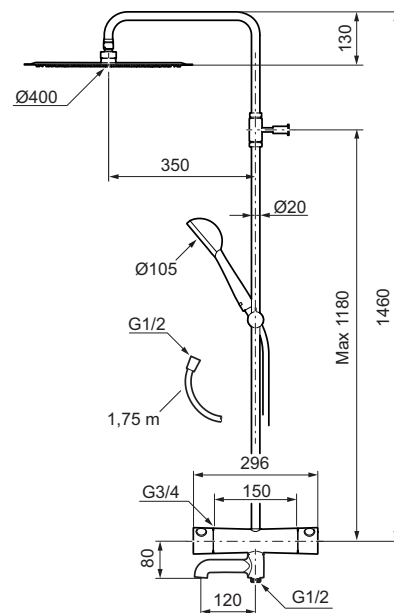

Mora One Bath & Shower System kit

mora
ANNO 1927

Teknik, håndværk og design i perfekt samspil. Det er Mora One - en enkel og elegant serie, der løfter ethvert badeværelse. Mora One er designet af den kendte svenske arkitekt og designer Thomas Sandell, som her får brugervenlighed og holdbarhed til at gå op i en højere enhed med et smukt ydre. Mora One fås både som brusesæt, sæt med hoved- og håndbruser og som komplette brusesystemer med armaturer til brus eller kar.

Består af:

Mora One termostatarmatur

- Kompenserer for temperatur- og trykvariationer
- Med afgang opad
- Skoldningssikring v/38°C
- Eco stop

Mora One Shower System (MA nr. 130017)

- Bruserhoved Ø400 mm. med antikalsystem "Easy-Clean"
- Flexible rørholdere med skjulte skruehuller, der kan genbruge eksisterende huller i væggen
- 1750 mm slange i metal med PVC og BPA fri slange indvendig
- Slangen opfylder EN 1113
- Håndbruser 9 l/min. tagbruser 20 l/min.

No PVC

EasyClean

Express Fill

Comfort Shower

Udførelse
Krom

MA nr
26 21 00

VVS nr
722725704