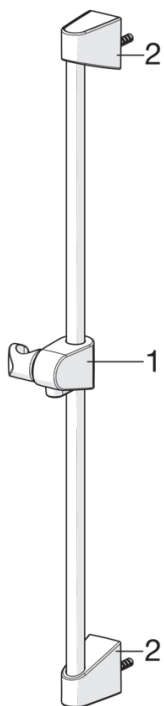

Reserve dele

SP520

	Kode	VVS (Denmark)
01	601189V	737758894
01	601189V-11	737758890
02	601208V	737758884
02	601208V-11	737758880