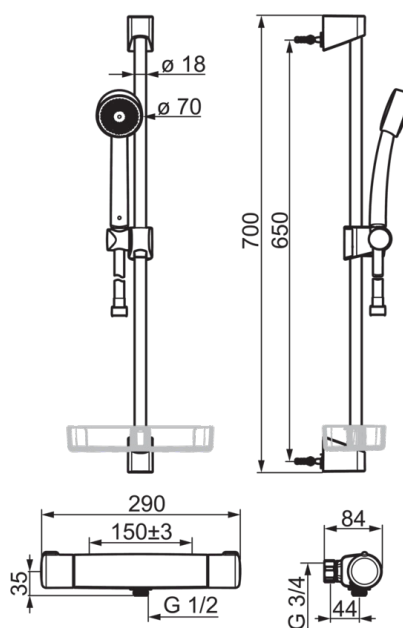

Termostatisk bruserarmatur. Excentriske forskruninger og rosetter medfølger. Temperaturreguleringen er udstyret med skoldningssikring ved 38°C. Mængdereguleringen er udstyret med EcoFlow. Armaturet leveres med smudsfiltere og kontraventiler. Oras Apollo brusersæt inklusiv håndbruser, 650 mm bruserstang, sæbeskål og 1500 mm bruserslange.

- Badeværelse, Brus
- Forkrommet
- Termostatisk

Tekniske data

Flow attributter

Eco-flow ved 300 kPa	0.2 l/s
Vandmængde ved 300 kPa	0.28 l/s
Tryk tab (0.2 l/s)	155 kPa

Tekniske egenskaber

Varmtvandsforsyning	max. +80°C
Arbejdstryk	100 - 1000 kPa
Installationsbredde	150cc

Bestemmelser

Støjklasse	I (ISO 3822) Oras lab.
------------	-------------------------------

Reserve dele

SP520

	Kode	VVS (Denmark)
01	601189V	737758894
01	601189V-11	737758890
02	601208V	737758884
02	601208V-11	737758880