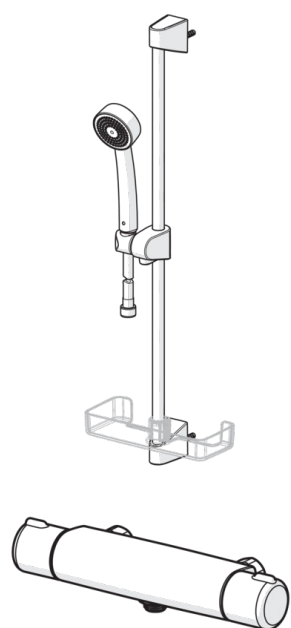

Bestemmelser

Støjklasse	I (ISO 3822) Oras lab.