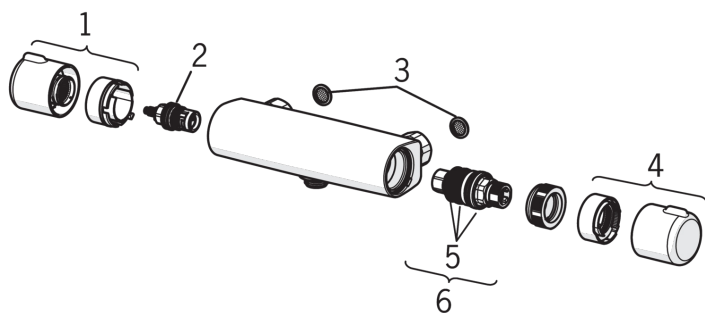

SP7460

	Kode	VVS (Denmark)
01	602430V	745131831
02	109898	745131256
03	198094/2	704283405
03	178375V	704283759
04	602431V	745131832
05	178796V	745131818
06	178780V	745131812