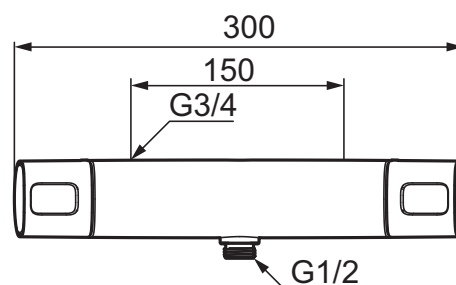

Udførelse	FMM nr	VVS nr
Krom	83801500	722820204