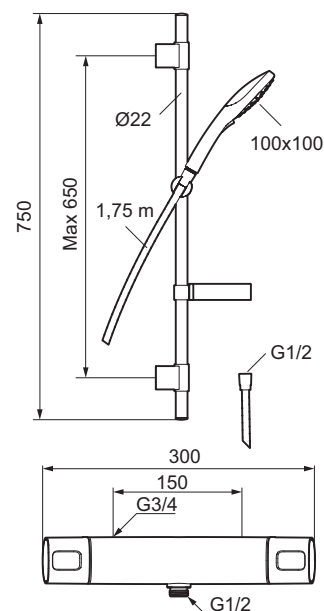

Udførelse	FMM nr	VVS nr
Krom, energiklasse B	83821500	722820804