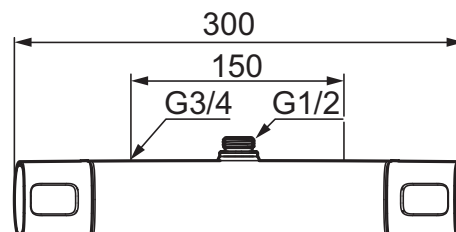

Udførelse	FMM nr	VVS nr
Krom	83811500	722821204