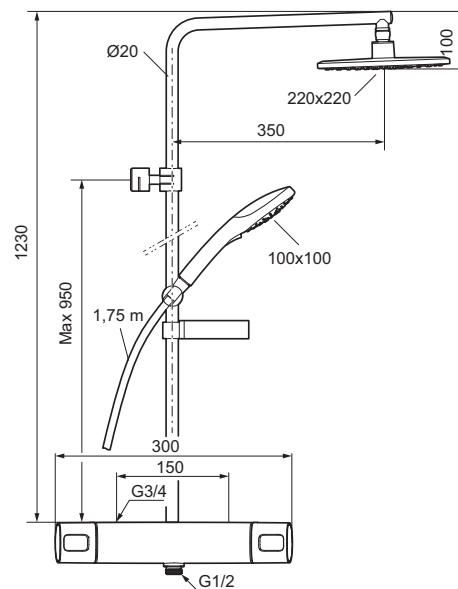

Udførelse	FMM nr	VVS nr
Krom	83831500	722821804