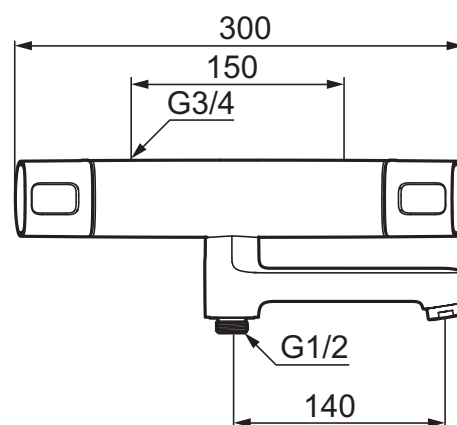

Udførelse	FMM nr	VVS nr
Krom	83901500	72282204