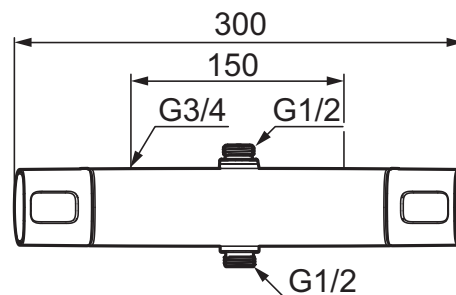

Udførelse	FMM nr	VVS nr
Krom	83841500	722823204