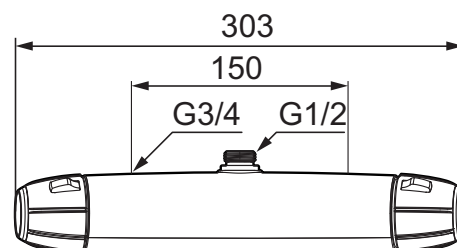

# Sikkerhedsarmatur, 9000E II-serien

Sikrings- type/familie 

- Trykbalanceret termostatarmatur.
- Til bruser
- Afgang op
- Keramisk lukning
- Kontraventiler
- Snavsfilter rundt om reguleringsindsatsen.
- 150-153 c/c.
- Brus tilslutning fra væg fremspring 85mm
- **5 års Kalk- og Temperaturgaranti.**

Sikkerhedsarmatur til brus i nyt design. Armaturets stilrene form supplerer de unikke funktioner og miljøhensyn, der kendetegner 9000E-serien. Teknikken sparer på vand og energi uden at gå på kompromis med komforten. Centrert udløb.