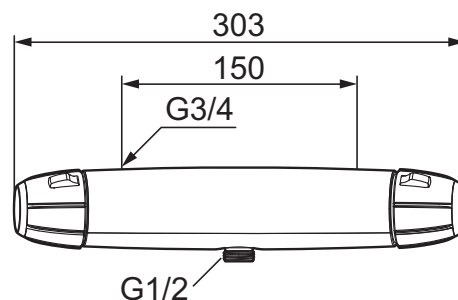

# Sikkerhedsarmatur, 9000E II-serien

Sikrings- type/familie 

- Trykbalanceret termostatarmatur.
- Til bruser og kar
- Afgang ned
- Keramisk lukning
- Kontraventiler
- Snavsfilter rundt om reguleringsindsatsen.
- 150-153 c/c.
- Brus tilslutning fra væg fremspring 85mm
- **5 års Kalk- og Temperaturgaranti.**

Sikkerhedsarmatur til brus i nyt design. Armaturets stilrene form supplerer de unikke funktioner og miljøhensyn, der kendetegner 9000E-serien. Teknikken sparer på vand og energi uden at gå på kompromis med komforten. Centrert udløb.