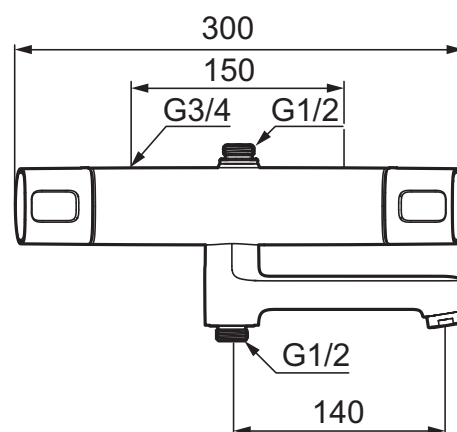

Udførelse	FMM nr	VVS nr
Krom	83911500	722859204