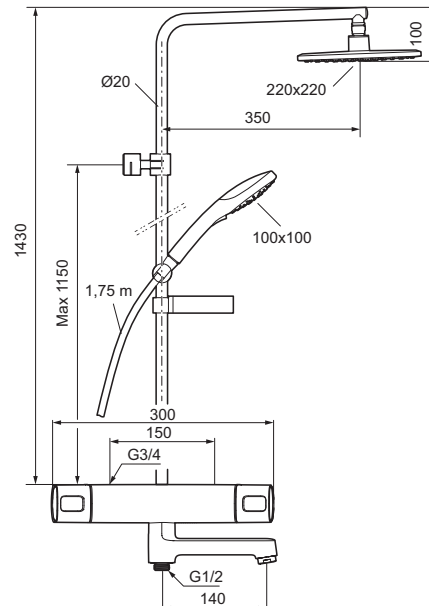

Udførelse	FMM nr	VVS nr
Krom	83931500	722859804