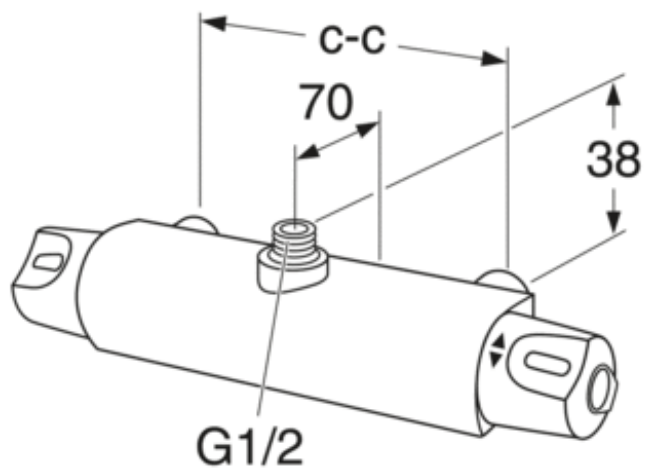

MÅLSKITSE

FIND FORHANDLERE

A MEMBER OF THE
VILLEROY & BOCH GROUP

Villeroy & Boch Danmark A/S
Hvidsværmervej 165G
2610 Rødovre
gustavsberg.dk
KUNDESERVICE@GUSTAVSBERG.COM