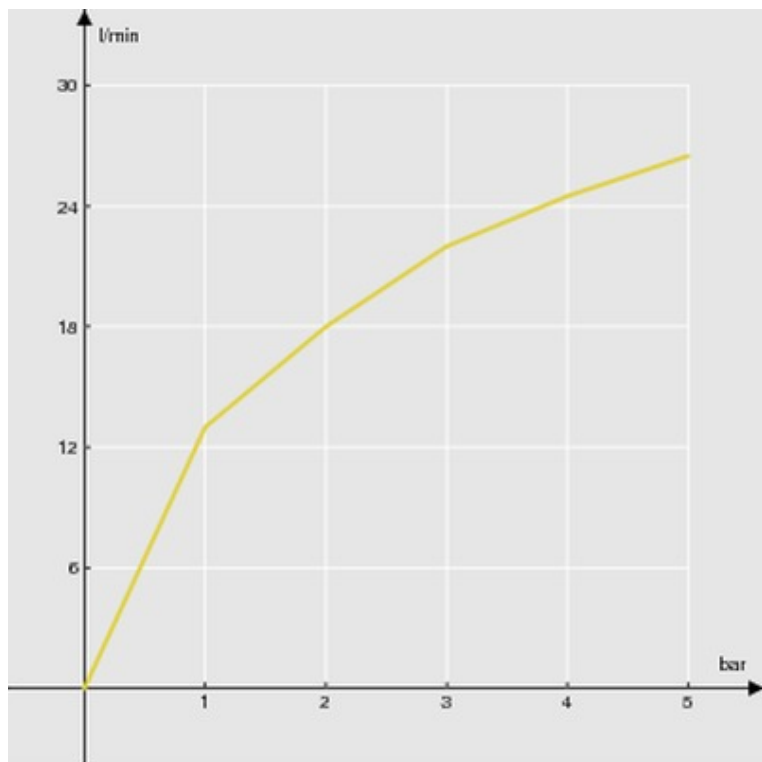

Packaging: 32 x 16,5 x 7 cm / 0,003696 m³ / 2,37 kg

FLOW RATE DIAGRAM: Varmt / Koldt Vand

— 1st Way

FLOW RATE DIAGRAM: Mixed Vand

— 1st Way