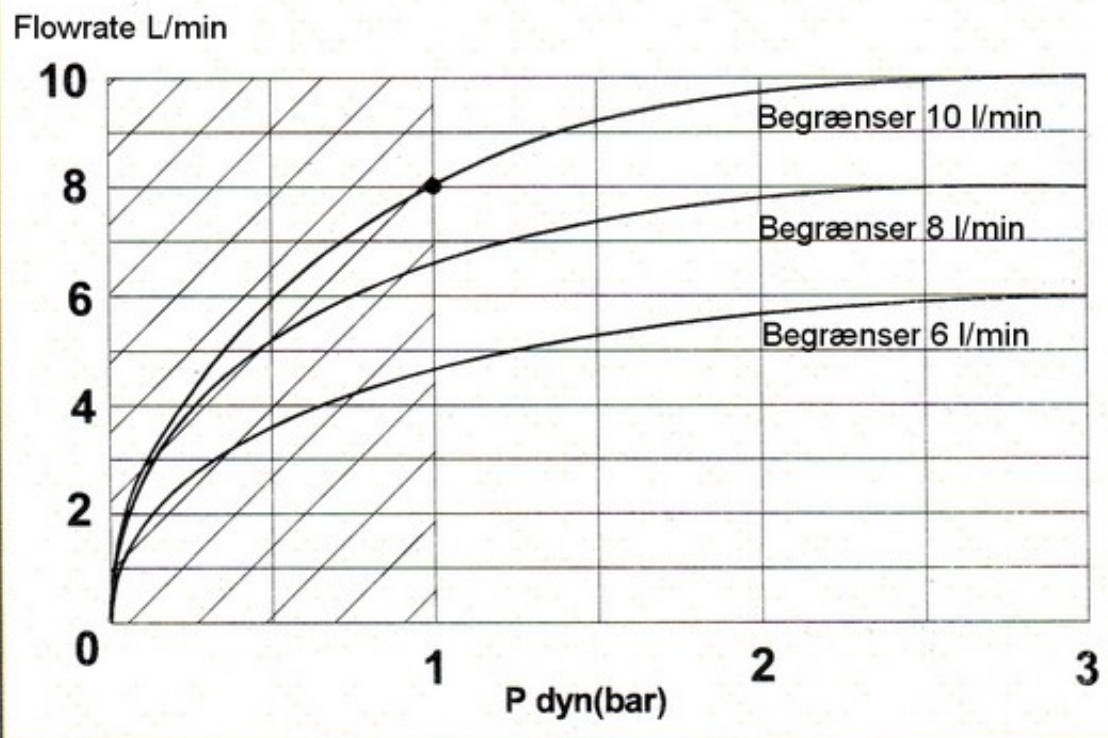

TILSLUTNING	Top incl. kugleventil	Top excl. kugleventil	Bagfra	Top, forberedt f/anti legionella løsning	Bagfra, forberedt f/anti legionella løsning
REFERENCE	27400	27430	27402	27424	27426

A		Kugleventil til montering i top	X			X	
B		Kugleventil til montering bagfra			X		X
C		Dübler	X	X	X	X	X
D		Skruer & pakninger	X	X	X	X	X