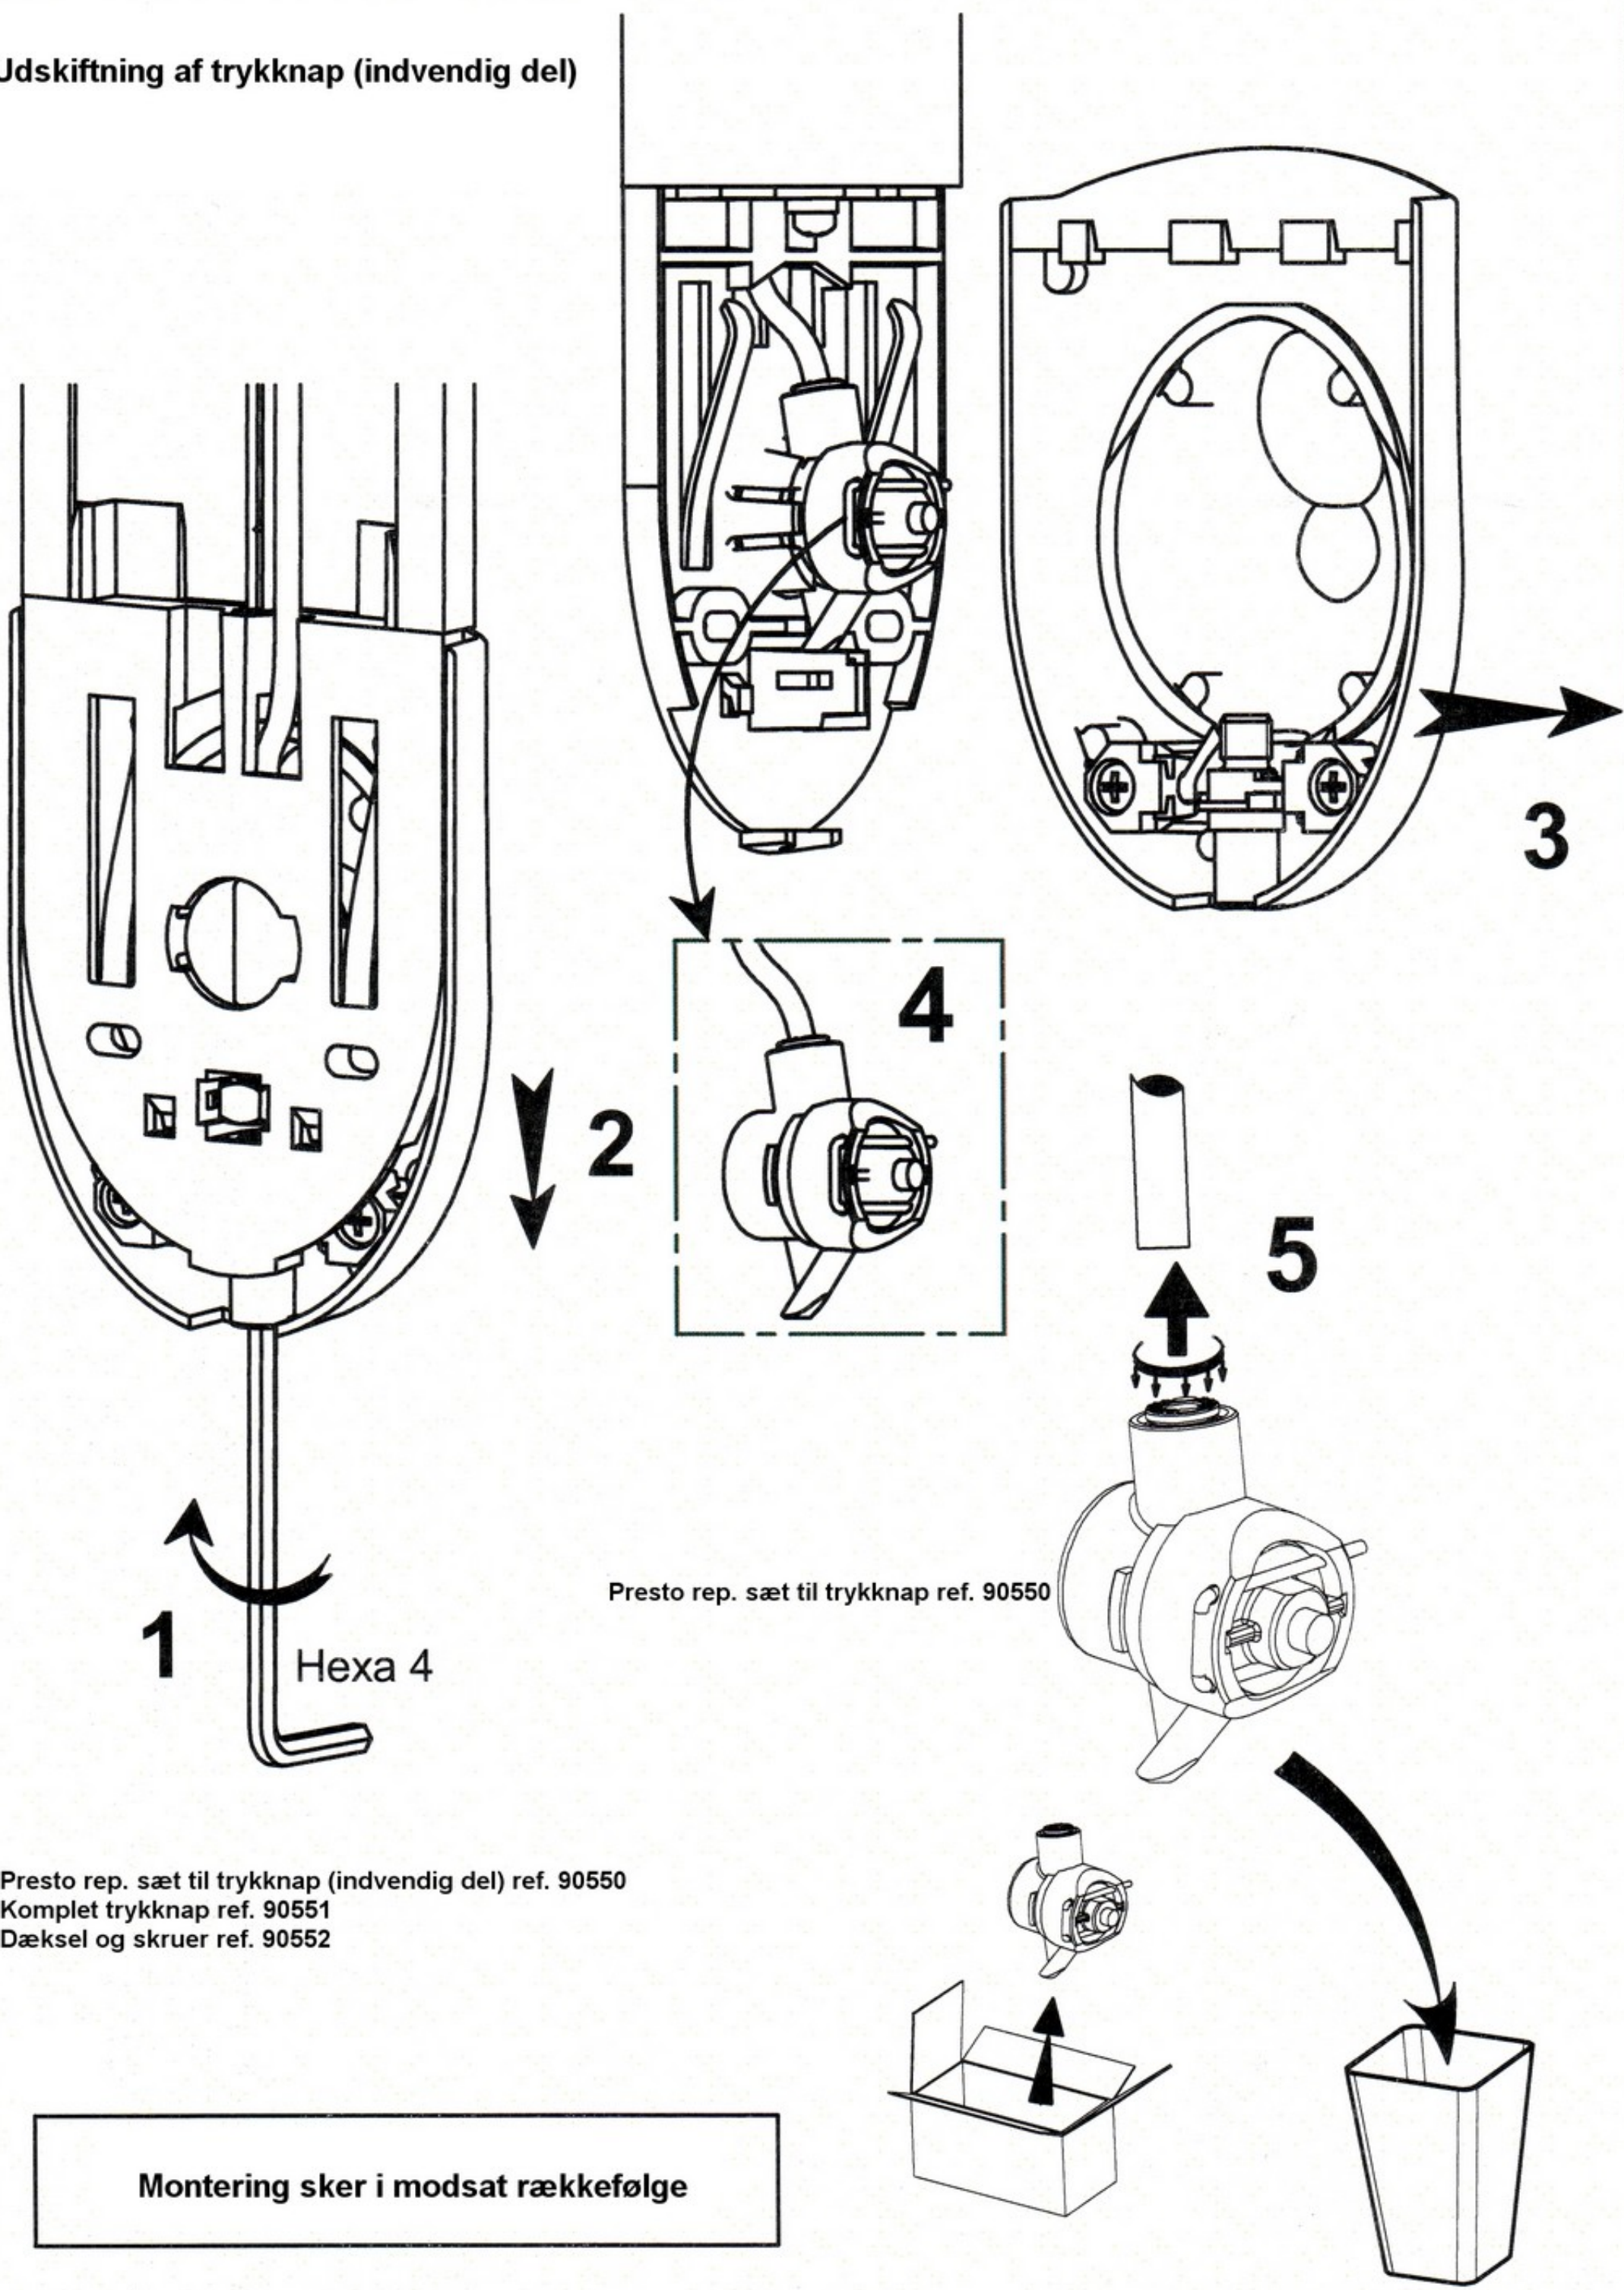

# Tilslutning af vand

### Udskiftning af brusebund:

Brusebund incl. unbracoskrue og 10 l/min. begrænser ref. 90184

Brusebund ref. 90185

Udskiftning af trykknop (indvendig del)

Tilslutning af brusepanel med anti legionella udstyr