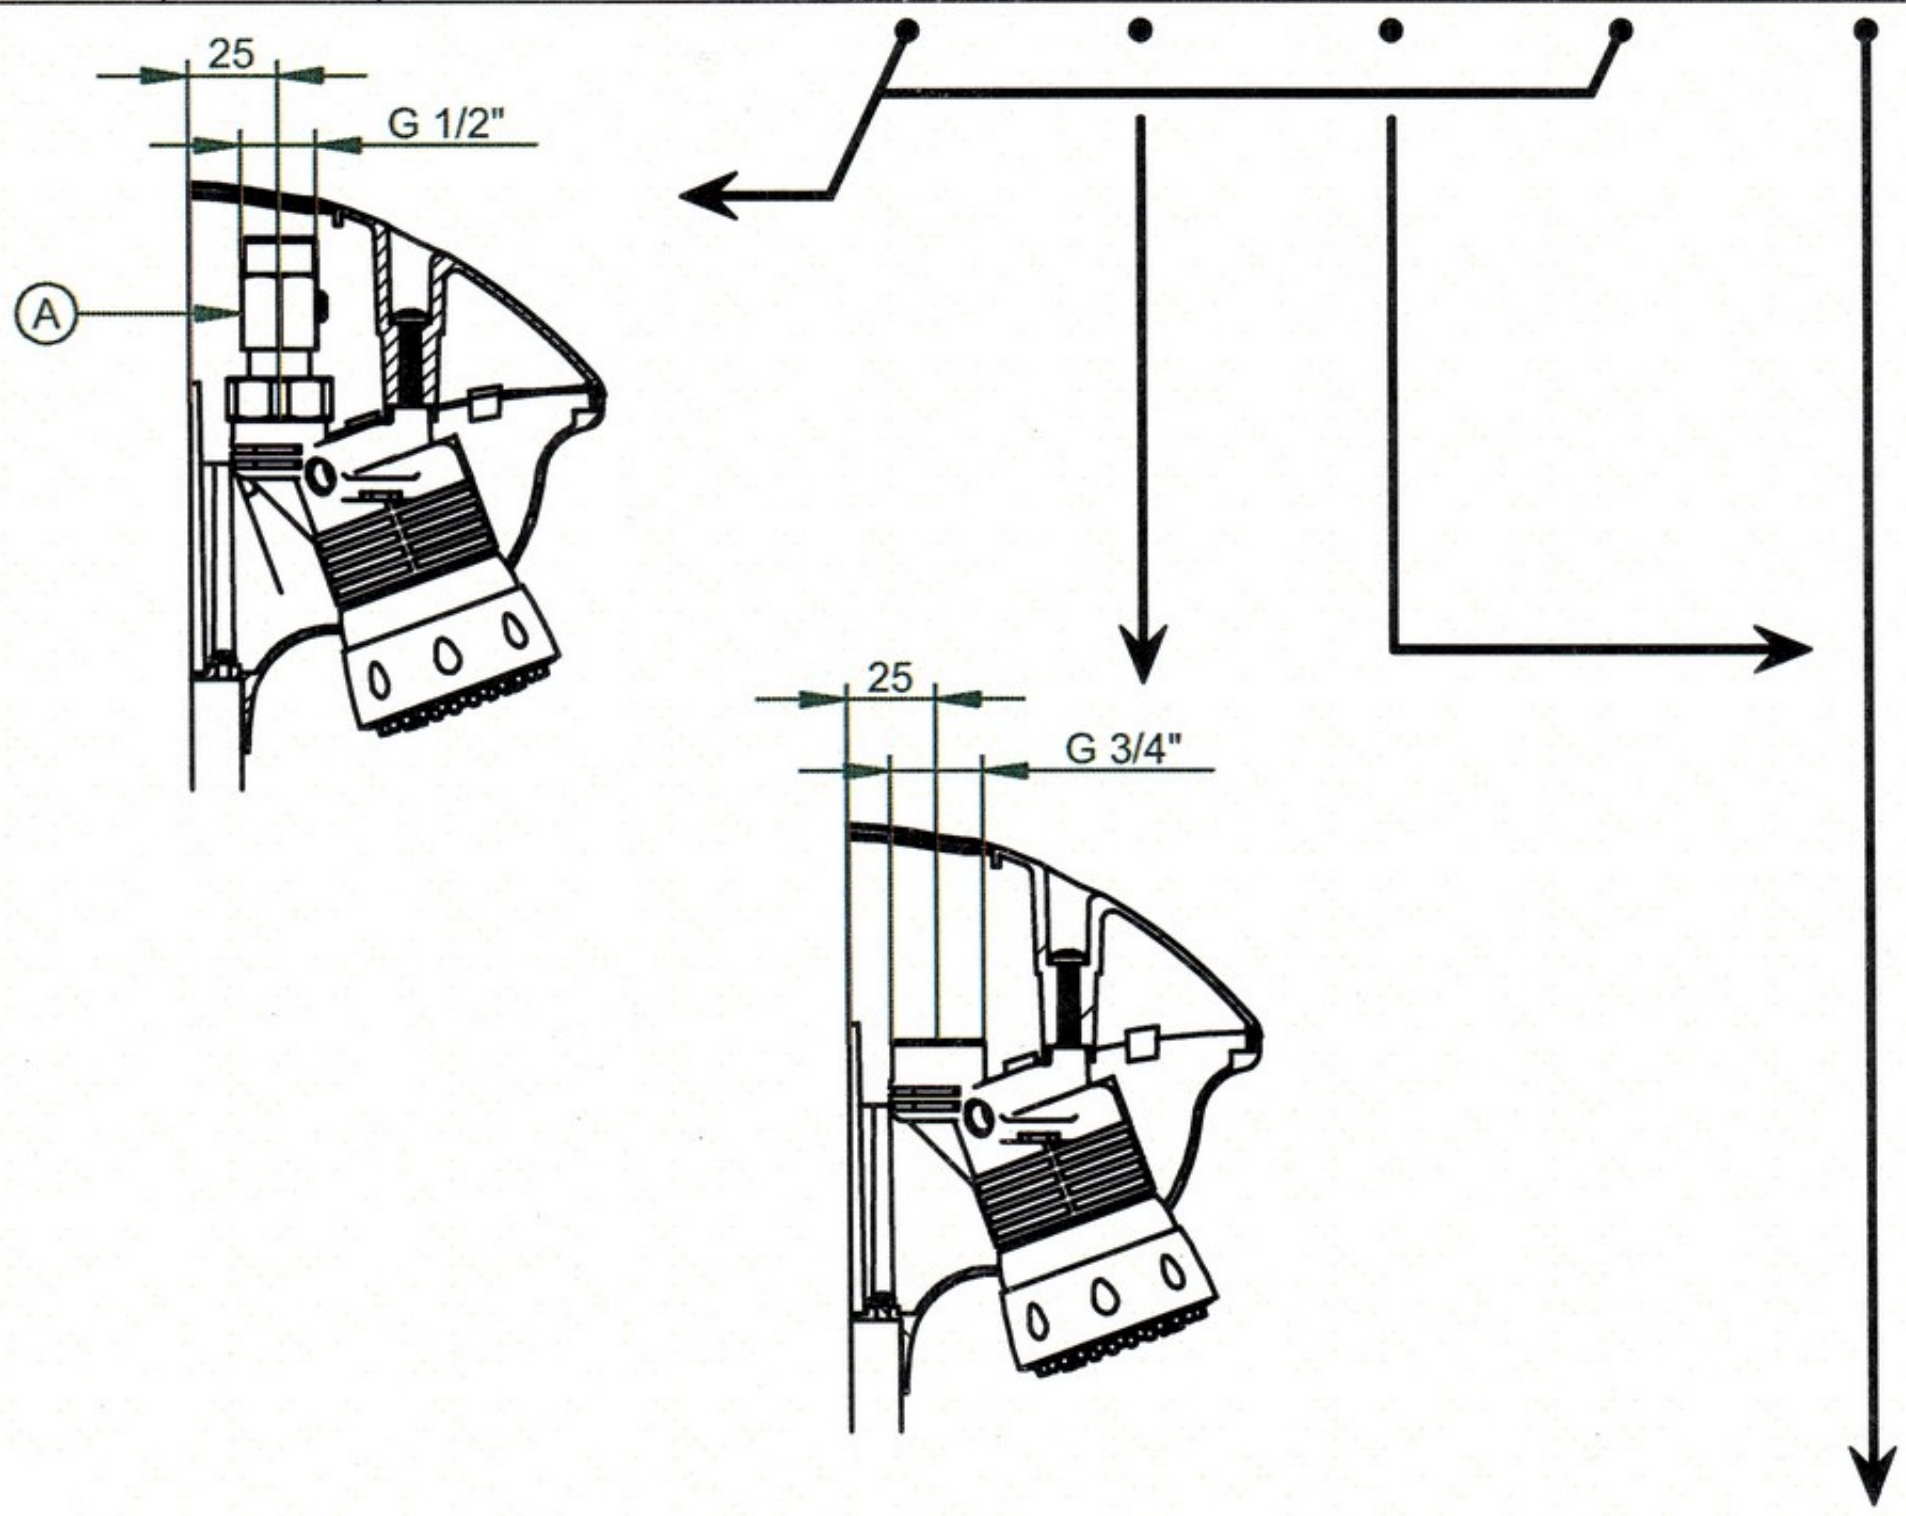

TILSLUTNING	Top incl. kugleventil	Top excl. kugleventil	Bagfra	Top, forberedt f/anti legionella løsning	Bagfra, forberedt f/anti legionella løsning
REFERENCE	27400	27430	27402	27424	27426

A		Kugleventil til montering i top	X			X	
B		Kugleventil til montering bagfra			X		X
C		Dübler	X	X	X	X	X
D		Skruer & pakninger	X	X	X	X	X