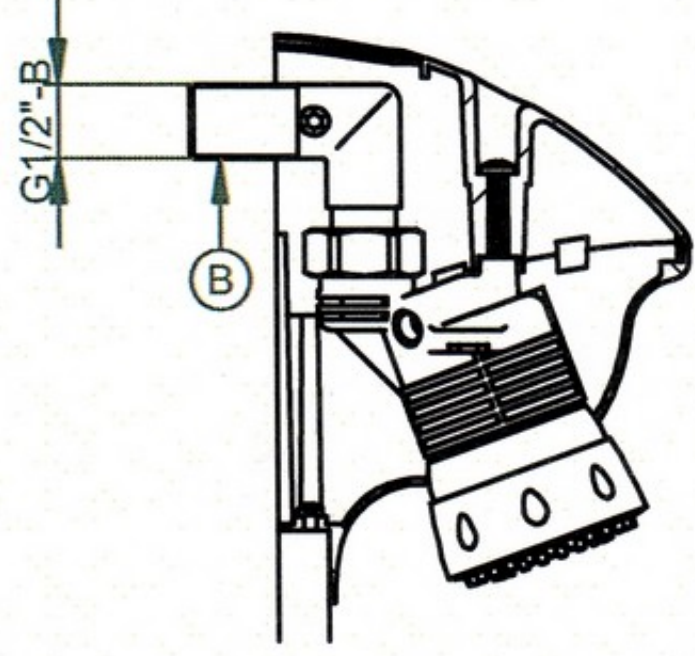

TILSLUTNING	Top incl. kugleventil	Top excl. kugleventil	Bagfra	Top, forberedt f/anti legionella løsning	Bagfra, forberedt f/anti legionella løsning
REFERENCE	27400	27430	27402	27424	27426

A		Kugleventil til montering i top	X			X	
B		Kugleventil til montering bagfra			X		X
C		Dübler	X	X	X	X	X
D		Skruer & pakninger	X	X	X	X	X