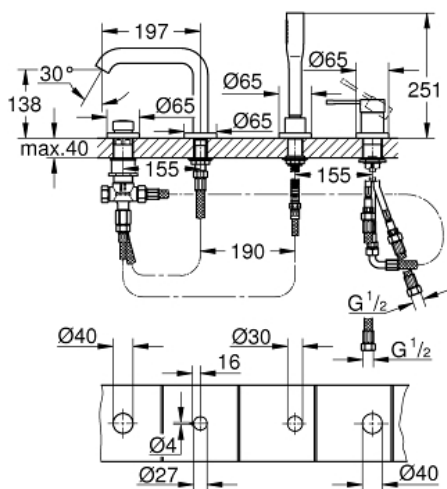

ESSENCE
4-huls kar- & brusekombination
MODEL # 19578A01

Pure Freude
an Wasser

GROHE

Product Description:

ESSENCE

4-huls kar- & brusekombination

Standard Specification:

GROHE SilkMove 35mm keramisk patron med temperaturbegrænser

GROHE StarLight-finish

tud samlet på forhånd

etgrebs betjeningsgreb til blandingsbatteri

metalgreb

karudløb med mousseur

omstilling kar/brus

håndbruser 27 400 000

bruserslange i metal 2000 mm

fleksible tilslutningsslanger 3/8"

tilslutning til bruserslange

med kontraventil

til brug med 29 037 000

min. tryk 1,0 bar

Color:

□ 19578A01 Poleret Hard Graphite