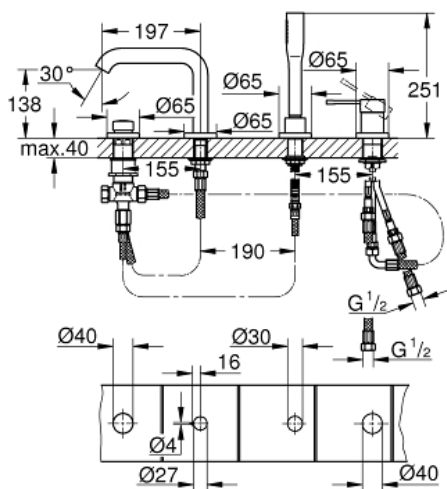

ESSENCE
4-huls kar- & brusekombination
MODEL # 19578AL1

Pure Freude
an Wasser

GROHE

Product Description:

ESSENCE

4-huls kar- & brusekombination

Standard Specification:

GROHE SilkMove 35mm keramisk patron med temperaturbegrænser

GROHE StarLight-finish

tud samlet på forhånd

etgrebs betjeningsgreb til blandingsbatteri

metalgreb

karudløb med mousseur

omstilling kar/brus

håndbruser 27 400 000

bruserslange i metal 2000 mm

fleksible tilslutningsslanger 3/8"

tilslutning til bruserslange

med kontraventil

til brug med 29 037 000

min. tryk 1,0 bar

Color:

□ 19578AL1 Krom