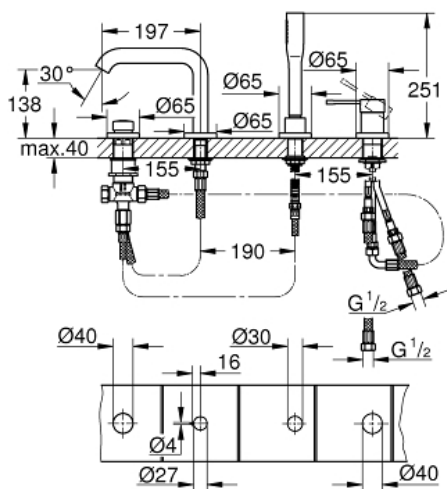

ESSENCE  
4-huls kar- & brusekombination  
MODEL # 19578DA1

Pure Freude  
an Wasser

GROHE

**Product Description:**

**ESSENCE**

**4-huls kar- & brusekombination**

**Standard Specification:**

**GROHE SilkMove** 35mm keramisk patron med temperaturbegrænser

**GROHE StarLight**-finish

tud samlet på forhånd

etgrebs betjeningsgreb til blandingsbatteri  
metalgreb

karudløb med mousseur

omstilling kar/brus

håndbruser 27 400 000

bruserslange i metal 2000 mm

fleksible tilslutningsslanger 3/8"

tilslutning til bruserslange

med kontraventil

til brug med 29 037 000

min. tryk 1,0 bar

**Color:**

□ 19578DA1 Poleret Warm Sunset