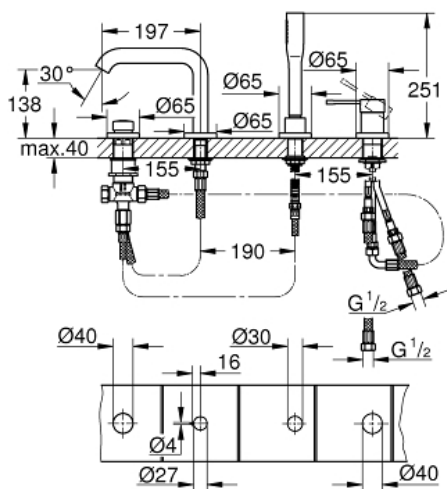

ESSENCE
4-huls kar- & brusekombination
MODEL # 19578DL1

Pure Freude
an Wasser

GROHE

Product Description:

ESSENCE

4-huls kar- & brusekombination

Standard Specification:

GROHE SilkMove 35mm keramisk patron med temperaturbegrænser

GROHE StarLight-finish

tud samlet på forhånd

etgrebs betjeningsgreb til blandingsbatteri

metalgreb

karudløb med mousseur

omstilling kar/brus

håndbruser 27 400 000

bruserslange i metal 2000 mm

fleksible tilslutningsslanger 3/8"

tilslutning til bruserslange

med kontraventil

til brug med 29 037 000

min. tryk 1,0 bar

Color:

□ 19578DL1 Børstet Warm Sunset